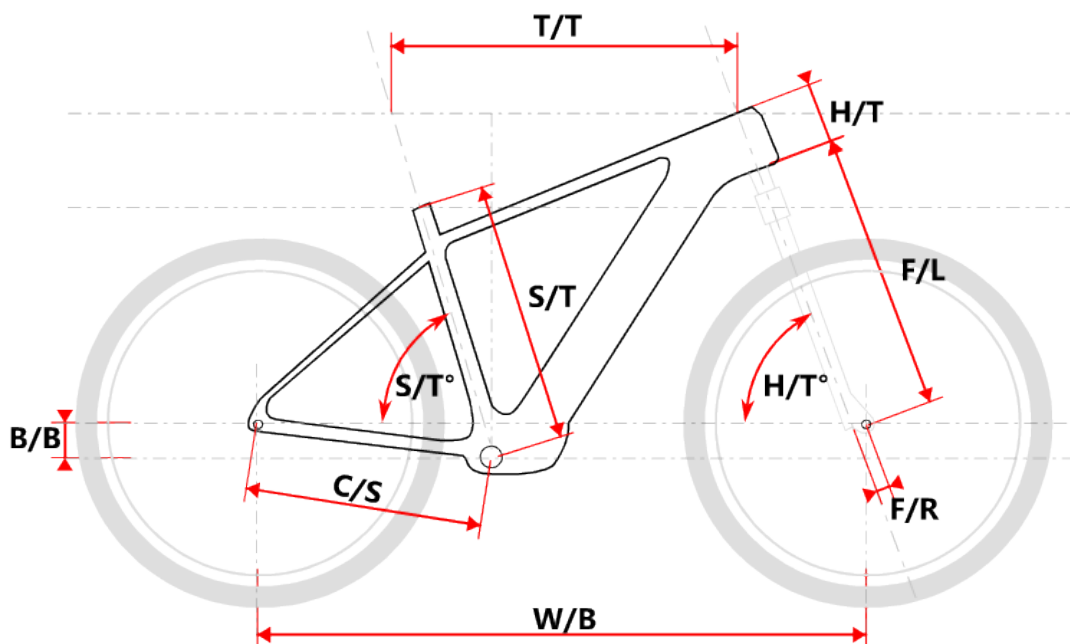

TORVI AKCE černý

» Elektrokola » Horská elektrokola

Popis

Model **Torvi** je dámské horské elektrokolo se silným a osvědčeným **středovým motorem Bafang M300 Modest** s otáčkovým senzorem o nominálním výkonu 250W (max 500W) a vysokém kroutícím momentu **80 Nm, silnou plně integrovanou baterií Li-Ion s články o kapacitě 603 Wh 16,75 Ah.**

Model **Torvi** je určen nejen pro cyklostezky ale i do terénu a hor. Díky otáčkovému senzoru **cítíte okamžitý nástup přípomoci.**

Pro dokonalý zážitek z jízdy je elektrokolo vybaveno odpruženou vidlicí a hydraulickými brzdami Shimano MT200.

Dámské elektrokolo pro nás neznámá jen hezké barvy ale oproti pánskému elektrokolu také jiný rám se **zahnutou horní rámovou trubkou a pohodlnější geometrií** pro bezstarostnou jízdu.

Klíčové vlastnosti:

- Středový motor Bafang M300 s otáčkovým senzorem
- Integrovaná baterie s kapacitou 16,75 Ah
- Kompletní systém Bafang
- Dámská geometrie
- Řazení 1x9
- Hydraulické brzdy Shimano MT200

Model	vel.	vel. "	W/B	S/T	S/T°	H/T	H/T°	C/S	B/B	F/R	F/L	T/T	Brakes
Torsten	M	16,5	1139	420	73°	150	69°	480	65	44	505	590	Disc
Torsten	L	19	1154	483	73°	150	69°	480	65	44	505	605	Disc
Torsten	XL	21	1174	533	73°	150	69°	480	65	44	505	625	Disc
Torvi	M	16,5	1120	420	73°	160	69°	465	50	44	495	579	Disc
Torvi	L	18	1136	457	73°	160	69°	465	50	44	495	595	Disc

Parametry zboží

Model	TORVI
Modelový rok	2023
Průměr kol "	27,5 "
Určení	Dámské
Motor	Bafang M300
Typ motoru	Středový
Baterie	Aucopo 16,75Ah
Nabíječka	2A
Display	Bafang DP C11 UART
Vidlice	ZOOM 595S AMS
Řazení	Shimano Alivio 1x9
Počet rychlostí	1x9
Přehazovačka	S-Ride M300
Kazeta	Shimano HG200 11-36z
Řetěz	KMC E9 9r
Brzdy	Shimano MT200
Kotouče	Zoom HS1 160/180mm
Zapletená kola	Remerx TopDisc / NH-2000
Pláště	Schwalbe Smart Sam drát 57-584
Hlavové složení	NECO H385-E semi-integrated 44/56mm Tapered
Představec	Maxbike C342 31,8 60mm
Řídítka	Maxbike MTB-AL 31.8mm 720mm
Gripy	Velo 975 PD2
Sedlo	DDK MTB
Pedály	Feimin FP-872
Typ brzd	DISC

Soubory ke stažení

[Display manual DP C11-CZ.pdf (958.41kB)](#)

[B2C Uživatelská příručka elektrokola CZ.pdf (1015.51kB)](#)