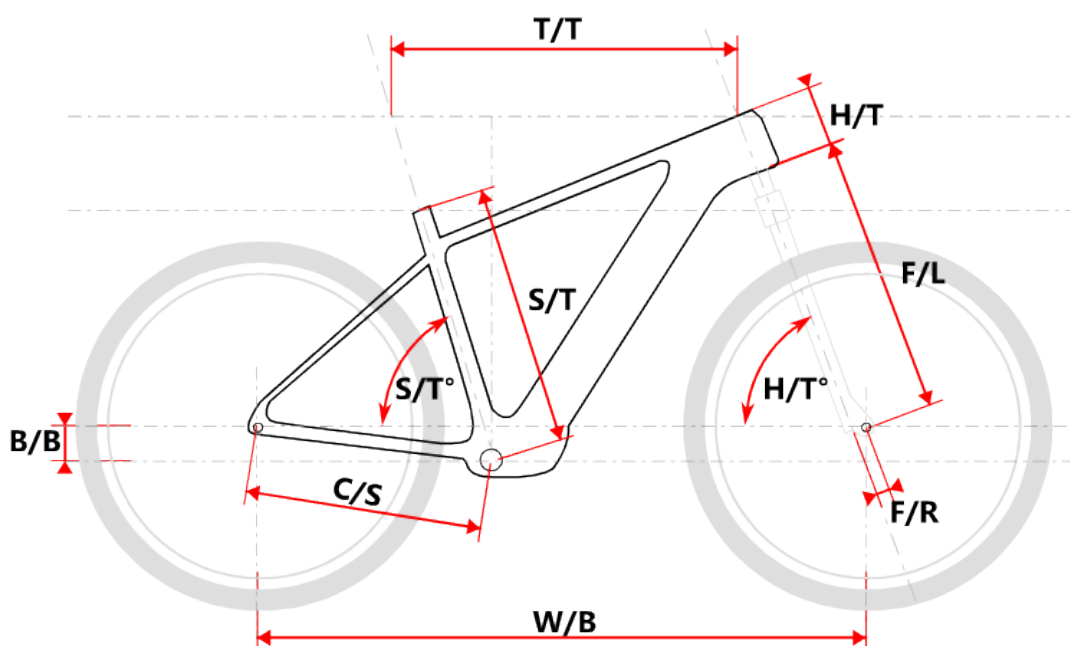

TORSTEN AKCE černý

» Elektrokola » Horská elektrokola

Popis

Model **Torsten** je horské elektrokolo se silným a osvědčeným **středovým motorem Bafang M300 Modest** s otáčkovým senzorem o nominálním výkonu 250W (max 500W) a vysokém kroutícím momentu **80 Nm, silnou plně integrovanou baterií Li-Ion s články o kapacitě 603Wh 16,75Ah.**

Model **Torsten** je určen nejen pro cyklostezsky ale i do terénu a hor. Díky otáčkovému senzoru cítíte **okamžitý nástup přípomoci.**

Pro dokonalý zážitek z jízdy je elektrokolo vybaveno odpruženou vidlicí a hydraulickými brzdami Shimano MT200.

Klíčové vlastnosti:

- Středový motor Bafang M300 s otáčkovým senzorem
- Integrovaná baterie s kapacitou 16,75Ah
- Kompletní systém Bafang
- Řazení 1x9
- Hydraulické brzdy Shimano MT200

Model	vel.	vel. "	W/B	S/T	S/T°	H/T	H/T °	C/S	B/B	F/R	F/L	T/T	Brakes
Torsten	M	16,5	1139	420	73°	150	69°	480	65	44	505	590	Disc
Torsten	L	19	1154	483	73°	150	69°	480	65	44	505	605	Disc
Torsten	XL	21	1174	533	73°	150	69°	480	65	44	505	625	Disc
Torvi	M	16,5	1120	420	73°	160	69°	465	50	44	495	579	Disc
Torvi	L	18	1136	457	73°	160	69°	465	50	44	495	595	Disc

Parametry zboží

Model	TORSTEN
Modelový rok	2023
Průměr kol "	29 "
Určení	Pánské
Motor	Bafang M300
Typ motoru	Středový
Baterie	Aucopo 16,75Ah
Nabíječka	2A
Display	Bafang DP C11 UART
Vidlice	Suntour XCM HLO 29" disc
Řazení	Shimano Alivio 1x9
Počet rychlostí	1x9
Přehazovačka	S-Ride M300
Kazeta	Shimano HG200 11-36z
Řetěz	KMC E9 9r
Brzdy	Shimano MT200
Kotouče	Zoom H51 160/180mm
Zapletená kola	Remerx TopDisc / NH-2000
Pláště	Schwalbe Smart Sam drát 57-622
Hlavové složení	NECO H385-E semi-integrated 44/56mm Tapered
Představec	Maxbike C342 31,8 60mm
Řídítka	Maxbike MTB-AL 31.8mm 760mm
Gripy	Velo 975 PD2
Sedlo	DDK MTB
Pedály	Feimin FP-872
Typ brzd	DISC

Soubory ke stažení

[Display manual DP C11-CZ.pdf (958.41kB)](#)

[B2C Uživatelská příručka elektrokola CZ.pdf (1015.51kB)](#)