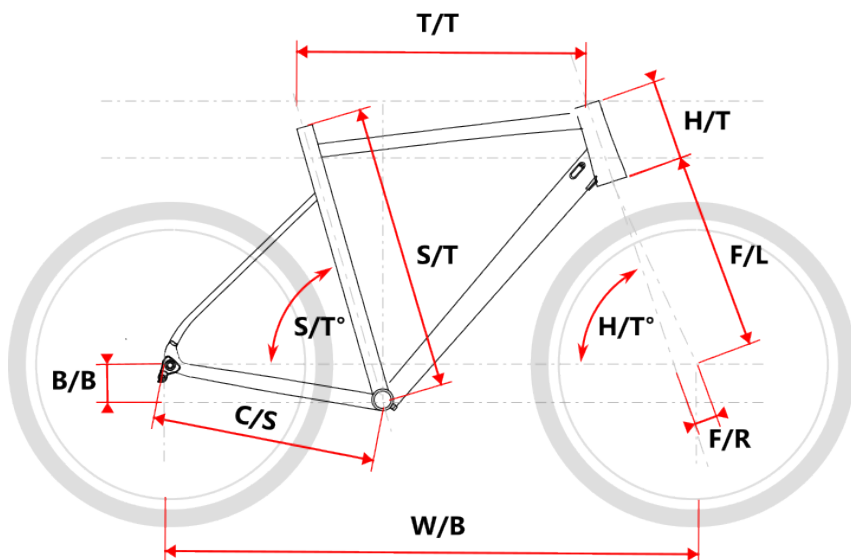

### Geometrie rámu:

Model	vel.	vel.	W/B	S/T	S/T°	H/T	H/T°	C/S	B/B	F/R	F/L	T/T	Brakes
GRAVEL CRB S	490	1024	490	74,5°	120	70,5°	435	69	50	395	525	Disc	
GRAVEL CRB M	520	1026	520	74°	140	71°	435	69	50	395	535	Disc	
GRAVEL CRB L	560	1032	560	73°	170	72°	435	69	50	395	560	Disc	
GRAVEL CRB XL	580	1042	580	72,5°	190	72°	435	69	50	395	575	Disc	