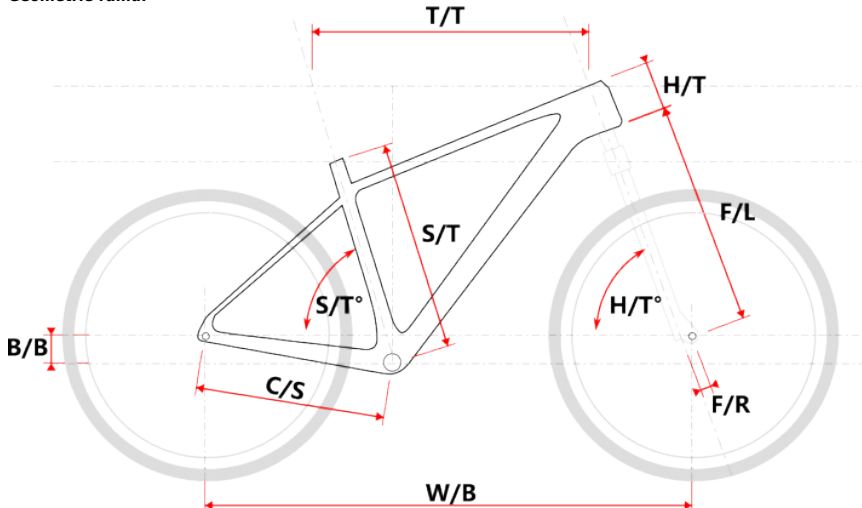

Geometrie rámu:

Model	vel.	vel. "	W/B	S/T	S/T°	H/T	H/T°	C/S	B/B	F/R	F/L	T/T	Brakes
M509	S	15"	1089	381	73°	100	71°	450	60	43	490	596	Disc
M509	M	17"	1099	432	73°	100	71°	450	60	43	490	605	Disc
M509	L	19"	1124	483	73°	110	71°	450	60	43	490	630	Disc
M509	XL	21"	1152	533	73°	130	71°	450	60	43	490	657	Disc
M509-D	M	15"	1085	381	73°	120	71°	450	60	43	490	590	Disc
M509-D	L	17"	1090	432	73°	120	71°	450	60	43	490	595	Disc

Tabulka velikostí:

cm	150	155	160	165	170	175	180	185	190	195	200	> 200
MTB lady			M				L					

Upozornění: Tabulka doporučených velikostí rámu pro MTB kola slouží pouze jako orientační pomůcka. Vzhledem k individuálním rozdílům v tělesné stavbě každého jezdce nemusí vždy přesně odpovídat skutečnosti. Nejlepším způsobem, jak si ověřit správnou velikost rámu, je zkušební jízda u autorizovaného prodejce.