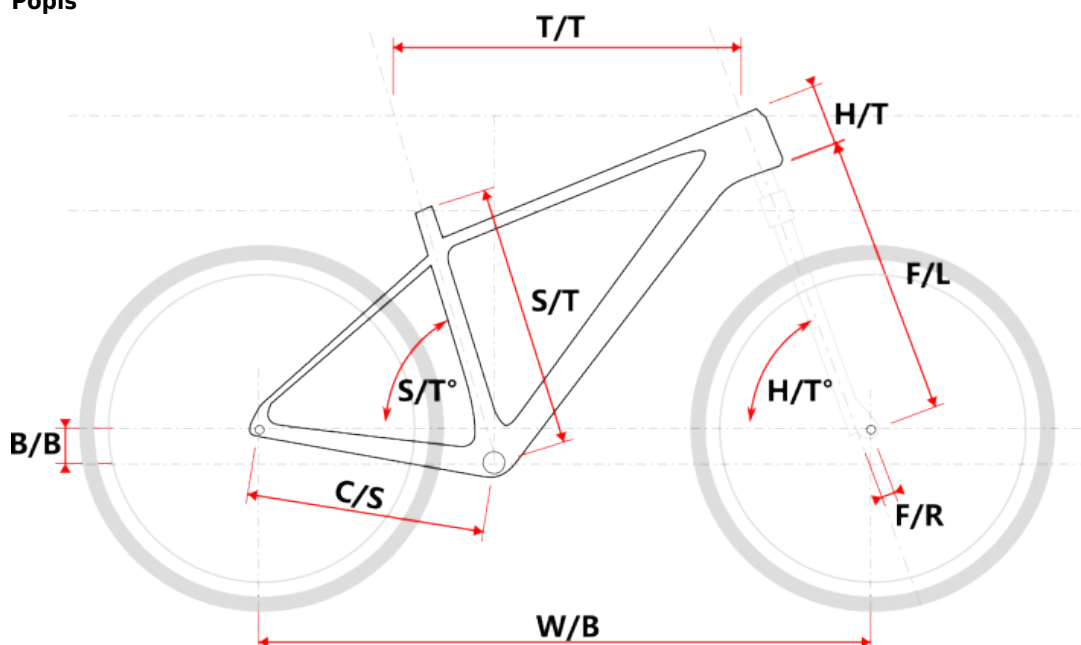

## Popis

Model	vel.	vel. "	W/B	S/T	S/T°	H/T	H/T °	C/S	B/B	F/R	F/L	T/T	Brakes
M509	S	15"	1089	381	73°	100	71°	450	60	43	490	596	Disc
M509	M	17"	1099	432	73°	100	71°	450	60	43	490	605	Disc
M509	L	19"	1124	483	73°	110	71°	450	60	43	490	630	Disc
M509	XL	21"	1152	533	73°	130	71°	450	60	43	490	657	Disc
M509-D	M	15"	1085	381	73°	120	71°	450	60	43	490	590	Disc
M509-D	L	17"	1090	432	73°	120	71°	450	60	43	490	595	Disc

číslo zboží	20246423
Model	TOBA
Určení	Dámské
Velikost rámu	M
Velikost rámu "	15 "
Průměr kol	29 "

Dostupnost na hlavním skladě: **Není skladem**

## Parametry zboží

Model	TOBA
Modelový rok	2023
Průměr kol "	29 "
Velikost rámu	M
Určení	Dámské
Model Rámu	Maxbike M509-D
Vidlice	ZOOM 595S AMS Disc HLO
Řazení	S-ride M300 3x8
Počet rychlostí	3x8
Přehazovačka	S-Ride M300
Přesmykač	S-Ride M300
Kazeta	S-ride CS-M200 11-32z
Klíky	Prowheel MTB TC-CQ02 42/32/22z 170mm
Řetěz	KMC Z8.3 8r
Brzdy	Zoom HB-875
Kotouče	Zoom HS1 160mm
Zapletená kola	NH-2000 / Remerx Dragon 622
Pláště	Rubena Ocelot V85 29" 60-622
Hlavové složení	NECO H148-E semi-integrated 44mm
Představec	Maxbike C342 31,8 60mm
Řídítka	Maxbike ATB 31,8mm 720mm
Gripy	Velo 975 PD2
Sedlo	DDK MTB
Pedály	Feimin FP-872
Typ brzd	DISC