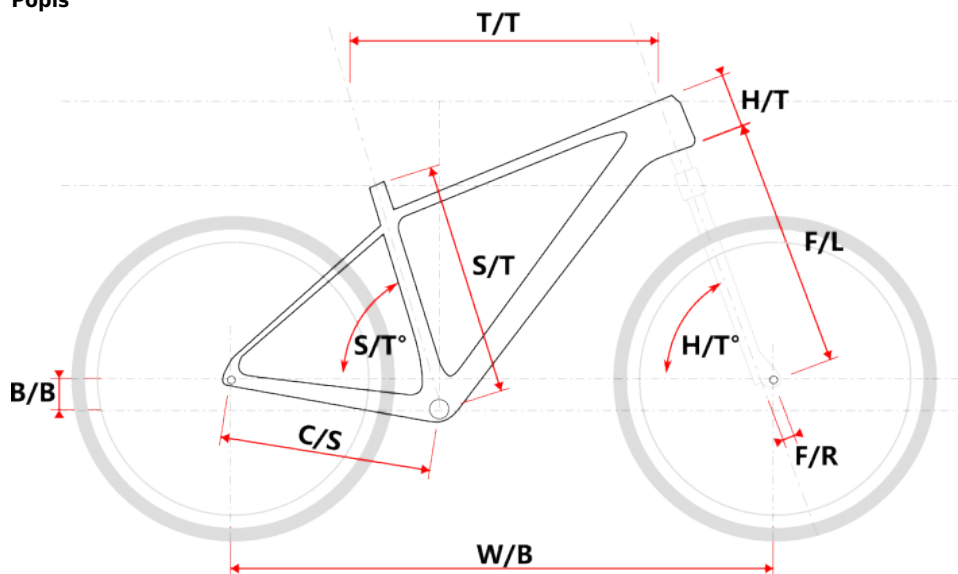

TOBA LADY 29 AKCE černá

» Jízdní kola » Horská kola

Popis

| Model | vel. | vel. " | W/B | S/T | S/T° | H/T | H/T° | C/S | B/B | F/R | F/L | T/T | Brakes |
|--------|------|--------|------|-----|------|-----|------|-----|-----|-----|-----|-----|--------|
| M509 | S | 15" | 1089 | 381 | 73° | 100 | 71° | 450 | 60 | 43 | 490 | 596 | Disc |
| M509 | M | 17" | 1099 | 432 | 73° | 100 | 71° | 450 | 60 | 43 | 490 | 605 | Disc |
| M509 | L | 19" | 1124 | 483 | 73° | 110 | 71° | 450 | 60 | 43 | 490 | 630 | Disc |
| M509 | XL | 21" | 1152 | 533 | 73° | 130 | 71° | 450 | 60 | 43 | 490 | 657 | Disc |
| M509-D | M | 15" | 1085 | 381 | 73° | 120 | 71° | 450 | 60 | 43 | 490 | 590 | Disc |
| M509-D | L | 17" | 1090 | 432 | 73° | 120 | 71° | 450 | 60 | 43 | 490 | 595 | Disc |

| cm | 150 | 155 | 160 | 165 | 170 | 175 | 180 | 185 | 190 | 195 | 200 | > 200 |
|----------|-----|-----|-----|-----|-----|-----|-----|-----|-----|-----|-----|-------|
| MTB lady | M | | | L | | | | | | | | |

| | |
|-------------|---------|
| číslo zboží | 8810113 |
| Model | TOBA |
| Určení | Dámské |
| Průměr kol | 29 " |

Dostupnost na hlavním sklade: **Není skladem**

Parametry zboží

| | |
|-----------------|---|
| Model | TOBA |
| Modelový rok | 2023 |
| Průměr kol " | 29 " |
| Určení | Dámské |
| Model Rámu | Maxbike M509-D |
| Vidlice | ZOOM 595S AMS Disc HLO |
| Řazení | S-ride M300 3x8 |
| Počet rychlostí | 3x8 |
| Přehazovačka | S-Ride M300 |
| Přesmykač | S-Ride M300 |
| Kazeta | S-ride CS-M200 11-32z |
| Kličky | Prowheel MTB TC-CQ02 42/32/22z 170mm |
| Řetěz | KMC Z8.3 8r |
| Brzdy | Zoom HB-875 |
| Kotouče | Zoom HS1 160mm |
| Zapletená kola | NH-2000 / Remerx Dragon 622 |
| Pláště | Rubena Ocelot V85 29" 60-622 |
| Hlavové složení | NECO H148-E semi-integrated 44mm |
| Představec | Maxbike C342 31,8 60mm |
| Řídítka | Maxbike ATB 31,8mm 720mm |
| Gripy | Velo 975 PD2 |
| Sedlo | DDK MTB |
| Pedály | Feimin FP-872 |
| Typ brzd | DISC |