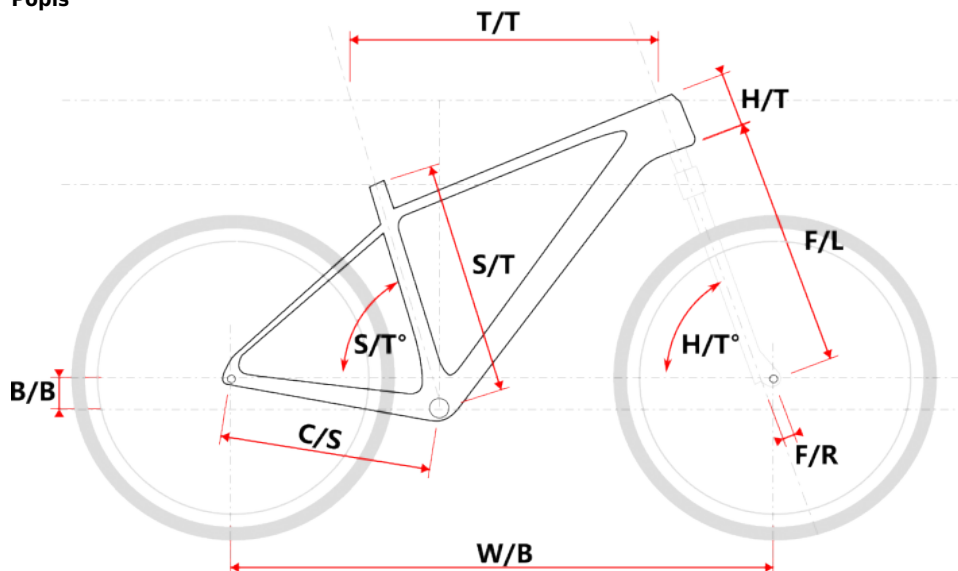

TOBA LADY 27.5 šedá

» Jízdní kola » Horská kola

Popis

Model	vel.	vel. "	W/B	S/T	S/T°	H/T	H/T °	C/S	B/B	F/R	F/L	T/T	Brakes
M507	S	15"	1060	381	73°	100	71°	430	45	38	430	586	Disc
M507	M	17"	1069	432	73°	100	71°	430	45	38	430	596	Disc
M507-D	M	15"	1064	381	73°	120	71°	430	35	38	430	580	Disc
M507-D	L	17"	1069	432	73°	120	71°	430	35	38	430	585	Disc

cm	150	155	160	165	170	175	180	185	190	195	200	> 200
MTB lady	M					L						

číslo zboží	8810018
Model	TOBA
Určení	Dámské
Průměr kol	27,5 "

Shimano Acera 3x8, Suntour XCM HLO

Dostupnost na hlavním skladě: 7 ks

Parametry zboží

Model	TOBA
Modelový rok	2023
Průměr kol "	27,5 "
Určení	Dámské
Model Rámu	Maxbike M507-D
Vidlice	Suntour XCM HLO 29" disc
Řazení	Shimano M315 3x8
Počet rychlostí	3x8
Přehazovačka	Shimano Acera RD-M3020
Přesmykač	Shimano FDTY500
Kazeta	Shimano HG31 11-32z
Klíky	Prowheel MTB TC-CQ02 42/32/22z 170mm
Řetěz	KMC Z8.3 8r
Brzdy	Zoom HB-875
Kotouče	Zoom HS1 160mm
Zapletená kola	NH-2000 / Remerx Dragon 584
Pláště	Rubena Ocelot V85 27,5" 54-584
Hlavové složení	NECO H148-E semi-integrated 44mm
Představec	Maxbike C342 31,8 60mm
Řídítka	Maxbike ATB 31,8mm 720mm
Gripy	Velo 975 PD2
Sedlo	DDK MTB
Pedály	Feimin FP-872
Typ brzd	DISC