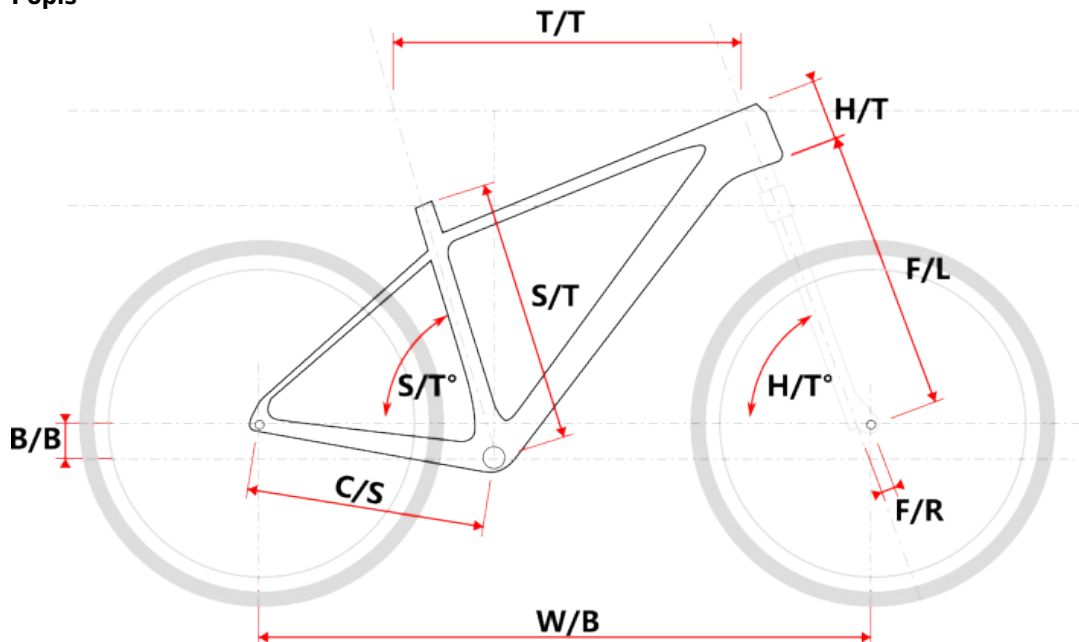

TOBA LADY 27.5 černá L

» Jízdní kola » Horská kola

číslo zboží	7356510
Model	TOBA
Určení	Dámské
Velikost rámu	L
Velikost rámu "	17 "
Průměr kol	27,5 "

Shimano Acera 3x8, Suntour XCM
HLO

Dostupnost na hlavním skladě: 1 ks

TOBA LADY 27.5 černá L

» Jízdní kola » Horská kola

Popis

Model	vel.	vel. "	W/B	S/T	S/T°	H/T	H/T °	C/S	B/B	F/R	F/L	T/T	Brakes
M507	S	15"	1060	381	73°	100	71°	430	45	38	430	586	Disc
M507	M	17"	1069	432	73°	100	71°	430	45	38	430	596	Disc
M507-D	M	15"	1064	381	73°	120	71°	430	35	38	430	580	Disc
M507-D	L	17"	1069	432	73°	120	71°	430	35	38	430	585	Disc

Parametry zboží

Model	TOBA
Modelový rok	2023
Průměr kol "	27,5 "
Velikost rámu	L
Určení	Dámské
Model Rámu	Maxbike M507-D
Vidlice	Suntour XCM HLO 29" disc
Řazení	Shimano M315 3x8
Počet rychlostí	3x8
Přehazovačka	Shimano Acera RD-M3020
Přesmykač	Shimano FDTY500
Kazeta	Shimano HG31 11-32z
Kliky	Prowheel MTB TC-CQ02 42/32/22z 170mm
Řetěz	KMC Z8.3 8r
Brzdy	Zoom HB-875
Kotouče	Zoom HS1 160mm
Zapletená kola	NH-2000 / Remerx Dragon 584
Pláště	Rubena Ocelot V85 27.5" 54-584
Hlavové složení	NECO H148-E semi-integrated 44mm
Představec	Maxbike C342 31,8 60mm
Řídítka	Maxbike ATB 31,8mm 720mm
Gripy	Velo 975 PD2
Sedlo	DDK MTB
Pedály	Feimin FP-872
Typ brzd	DISC