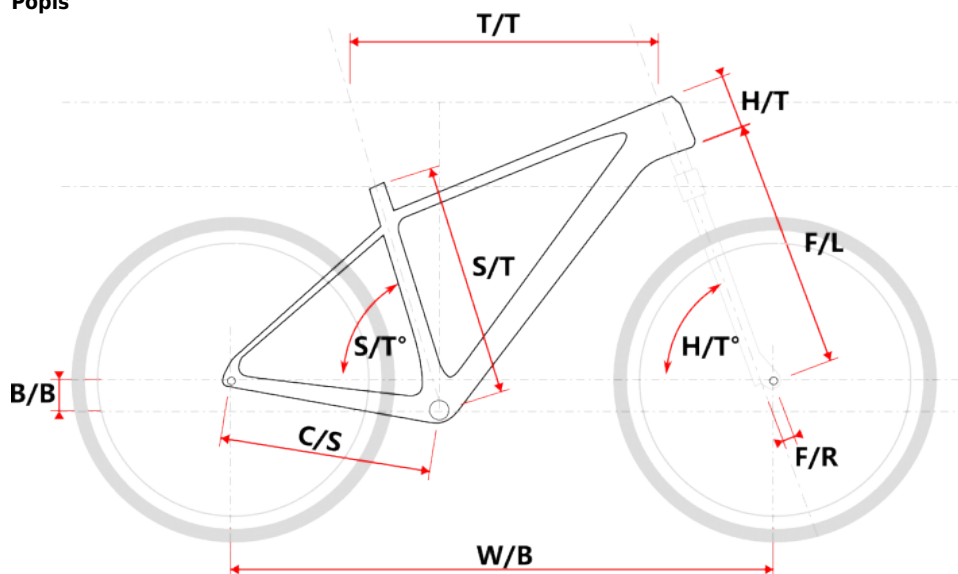

# TOBA LADY 27.5 bílá

» Jízdní kola » Horská kola

## Popis

Model	vel.	vel. "	W/B	S/T	S/T°	H/T	H/T °	C/S	B/B	F/R	F/L	T/T	Brakes
M507	S	15"	1060	381	73°	100	71°	430	45	38	430	586	Disc
M507	M	17"	1069	432	73°	100	71°	430	45	38	430	596	Disc
M507-D	M	15"	1064	381	73°	120	71°	430	35	38	430	580	Disc
M507-D	L	17"	1069	432	73°	120	71°	430	35	38	430	585	Disc

cm	150	155	160	165	170	175	180	185	190	195	200	> 200
<b>MTB lady</b>	M					L						

číslo zboží	8810017
Model	TOBA
Určení	Dámské
Průměr kol	27,5 "

Shimano Acera 3x8, Suntour XCM HLO

Dostupnost na hlavním skladě:  Neřízené  
 Dostupnost na hlavním skladě:  Neřízené

## Parametry zboží

Model	TOBA
Modelový rok	2023
Průměr kol "	27,5 "
Určení	Dámské
Model Rámu	Maxbike M507-D
Vidlice	Suntour XCM HLO 29" disc
Řazení	Shimano M315 3x8
Počet rychlostí	3x8
Přehazovačka	Shimano Acera RD-M3020
Přesmykač	Shimano FDTY500
Kazeta	Shimano HG31 11-32z
Klíky	Prowheel MTB TC-CQ02 42/32/22z 170mm
Řetěz	KMC Z8.3 8r
Brzdy	Zoom HB-875
Kotouče	Zoom HS1 160mm
Zapletená kola	NH-2000 / Remerx Dragon 584
Pláště	Rubena Ocelot V85 27.5" 54-584
Hlavové složení	NECO H148-E semi-integrated 44mm
Představec	Maxbike C342 31,8 60mm
Řídítka	Maxbike ATB 31,8mm 720mm
Gripy	Velo 975 PD2
Sedlo	DDK MTB
Pedály	Feimin FP-872
Typ brzdy	DISC