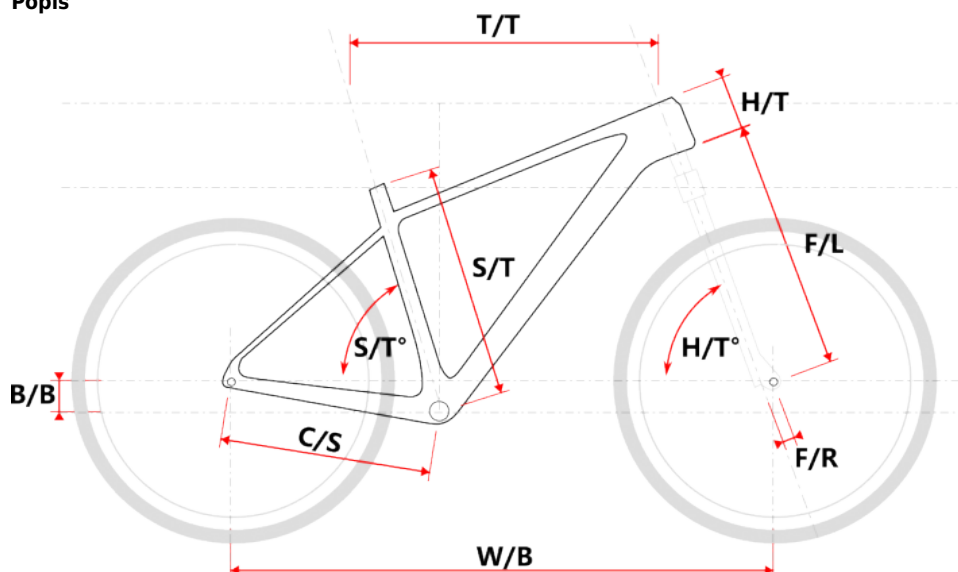

TOBA LADY 27.5 AKCE šedá

» Jízdní kola » Horská kola

Popis

Model	vel.	vel. "	W/B	S/T	S/T°	H/T	H/T °	C/S	B/B	F/R	F/L	T/T	Brakes
M507	S	15"	1060	381	73°	100	71°	430	45	38	430	586	Disc
M507	M	17"	1069	432	73°	100	71°	430	45	38	430	596	Disc
M507-D	M	15"	1064	381	73°	120	71°	430	35	38	430	580	Disc
M507-D	L	17"	1069	432	73°	120	71°	430	35	38	430	585	Disc

cm	150	155	160	165	170	175	180	185	190	195	200	> 200
MTB lady	M			L								

Číslo zboží	8810118
Model	TOBA
Určení	Dámské
Průměr kol	27,5 "

Dostupnost na hlavním skladě: 1 ks

Parametry zboží

Model	TOBA
Modelový rok	2023
Průměr kol "	27,5 "
Určení	Dámské
Model Rámu	Maxbike M507-D
Vidlice	Suntour XCM HLO 29" disc
Řazení	S-ride M300 3x8
Počet rychlostí	3x8
Přehazovačka	S-Ride M300
Přesmykač	S-Ride M300
Kazeta	S-ride CS-M200 11-32z
Kliky	Prowheel MTB TC-CQ02 42/32/22z 170mm
Řetěz	KMC Z8.3 8r
Brzdy	Zoom HB-875
Kotouče	Zoom HS1 160mm
Zapletená kola	NH-2000 / Remerx Dragon 584
Pláště	Rubena Ocelot V85 27.5" 54-584
Hlavové složení	NECO H148-E semi-integrated 44mm
Představec	Maxbike C342 31,8 60mm
Řídítka	Maxbike ATB 31,8mm 720mm
Gripy	Velo 975 PD2
Sedlo	DDK MTB
Pedály	Feimin FP-872
Typ brzd	DISC