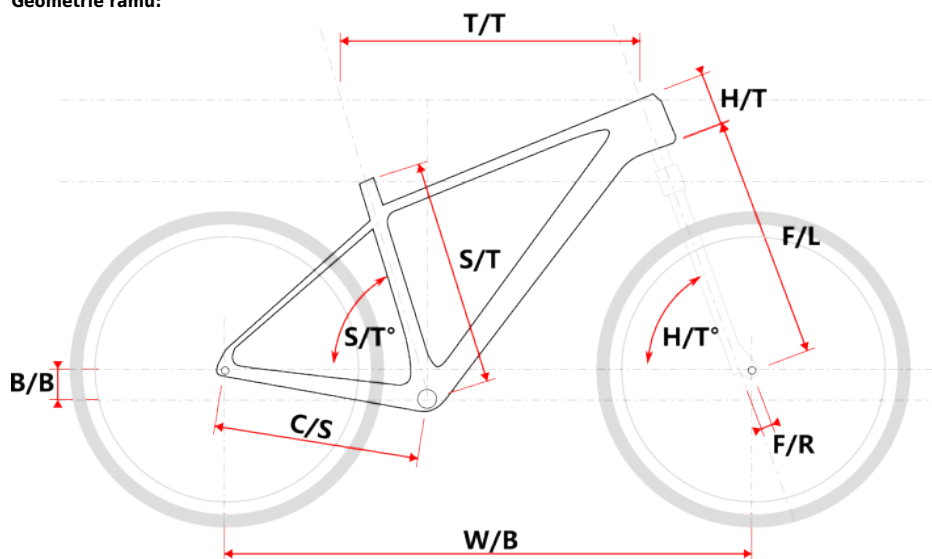

Geometrie rámu:

Model	vel. vel. "	W/B	S/T	S/T°	H/T	H/T°	C/S	B/B	F/R	F/L	T/T	Brakes	
M509	S	15"	1089	381	73°	100	71°	450	60	43	490	596	Disc
M509	M	17"	1099	432	73°	100	71°	450	60	43	490	605	Disc
M509	L	19"	1124	483	73°	110	71°	450	60	43	490	630	Disc
M509	XL	21"	1152	533	73°	130	71°	450	60	43	490	657	Disc
M509-D	M	15"	1085	381	73°	120	71°	450	60	43	490	590	Disc
M509-D	L	17"	1090	432	73°	120	71°	450	60	43	490	595	Disc