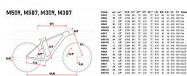

TOBA 29 šedá L

» Jízdní kola » Horská kola

číslo zboží	7356411
Model	TOBA
Určení	Pánské
Velikost rámu	L
Velikost rámu "	19 "
Průměr kol	29 "

Shimano Acera 3x8, Suntour XCM HLO

Dostupnost na hlavním skladě:

Parametry zboží

Modelový rok	2023
Velikost rámu	L
Model	TOBA
Průměr kol "	29 "
Určení	Pánské
Model Rámu	Maxbike M509
Materiál rámu	Al 6061
Vidlice	Suntour XCM HLO 29" disc
Řazení	Shimano M315 3x8
Počet rychlostí	3x8
Přehazovačka	Shimano Acera RD-M3020
Přesmykač	Shimano FDTY500
Kazeta	Shimano HG31 11-32z
Kliky	Prowheel MTB TC-CQ02 42/32/22z 170mm
Řetěz	KMC Z8.3 8r
Brzdy	Zoom HB-875
Kotouče	Zoom HS1 160mm
Zapletená kola	NH-2000 / Remerx Dragon 622
Pláště	Rubena Ocelot V85 29" 60-622
Hlavové složení	NECO H148-E semi-integrated 44mm
Představec	Maxbike C302 31,8 90mm
Řídítka	Maxbike ATB 31,8mm 720mm
Gripy	Velo 975 PD2
Sedlo	DDK MTB
Pedály	Feimin FP-872
Typ brzd	DISC