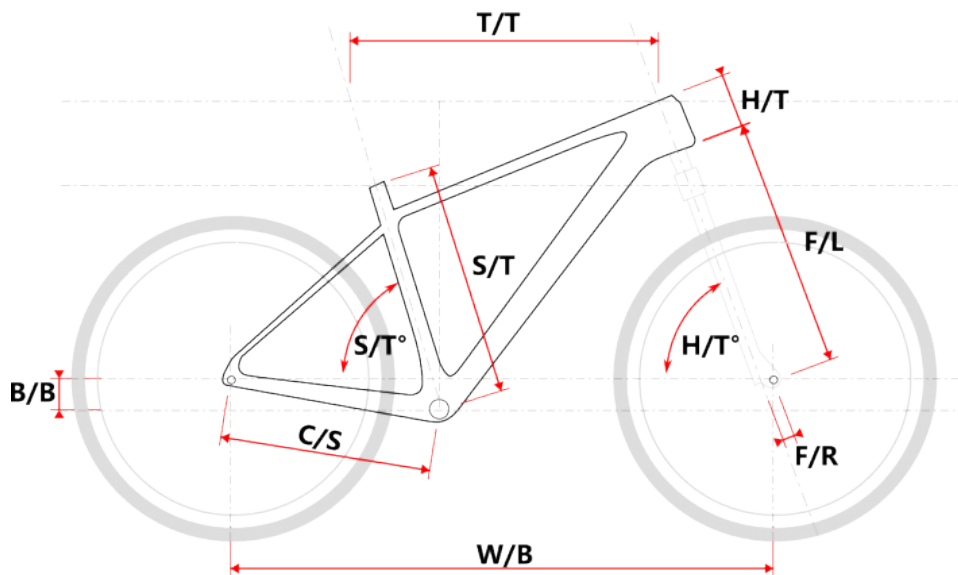

TOBA 29 šedá

» Jízdní kola » Horská kola

číslo zboží	8810009
Model	TOBA
Určení	Pánské
Průměr kol	29 "

Shimano Acera 3x8, Suntour XCM
HLO

Dostupnost na hlavním skladě: 23 ks

TOBA 29 šedá

» Jízdní kola » Horská kola

Popis

Naše horské kolo TOBA 29 je postaveno na hliníkovém rámu modelové řady M500, který při výrobě prošel dvojnásobným zeslabováním trubek pro dosažení nižší celkové hmotnosti ale zároveň zachování požadované tuhosti rámu.

Model	vel.	vel. "	W/B	S/T	S/T°	H/T	H/T°	C/S	B/B	F/R	F/L	T/T	Brakes
M509	S	15"	1089	381	73°	100	71°	450	60	43	490	596	Disc
M509	M	17"	1099	432	73°	100	71°	450	60	43	490	605	Disc
M509	L	19"	1124	483	73°	110	71°	450	60	43	490	630	Disc
M509	XL	21"	1152	533	73°	130	71°	450	60	43	490	657	Disc
M509-D	M	15"	1085	381	73°	120	71°	450	60	43	490	590	Disc
M509-D	L	17"	1090	432	73°	120	71°	450	60	43	490	595	Disc

	cm	150	155	160	165	170	175	180	185	190	195	200	> 200
MTB	S												
	M												
	L												
	XL												

Parametry zboží

Model	TOBA
Modelový rok	2023
Průměr kol "	29 "
Určení	Pánské
Model Rámu	Maxbike M509
Vidlice	Suntour XCM HLO 29" disc
Řazení	Shimano M315 3x8
Počet rychlostí	3x8
Přehazovačka	Shimano Acera RD-M3020
Přesmykač	Shimano FDTY500
Kazeta	Shimano HG31 11-32z
Kliky	Prowheel MTB TC-CQ02 42/32/22z 170mm
Řetěz	KMC Z8.3 8r
Brzdy	Zoom HB-875
Kotouče	Zoom HS1 160mm
Zapletená kola	NH-2000 / Remerx Dragon 622
Pláště	Rubena Ocelot V85 29" 60-622
Hlavové složení	NECO H148-E semi-integrated 44mm
Představec	Maxbike C342 31,8 60mm
Řídítka	Maxbike ATB 31,8mm 720mm
Gripy	Velo 975 PD2
Sedlo	DDK MTB
Pedály	Feimin FP-872
Typ brzd	DISC