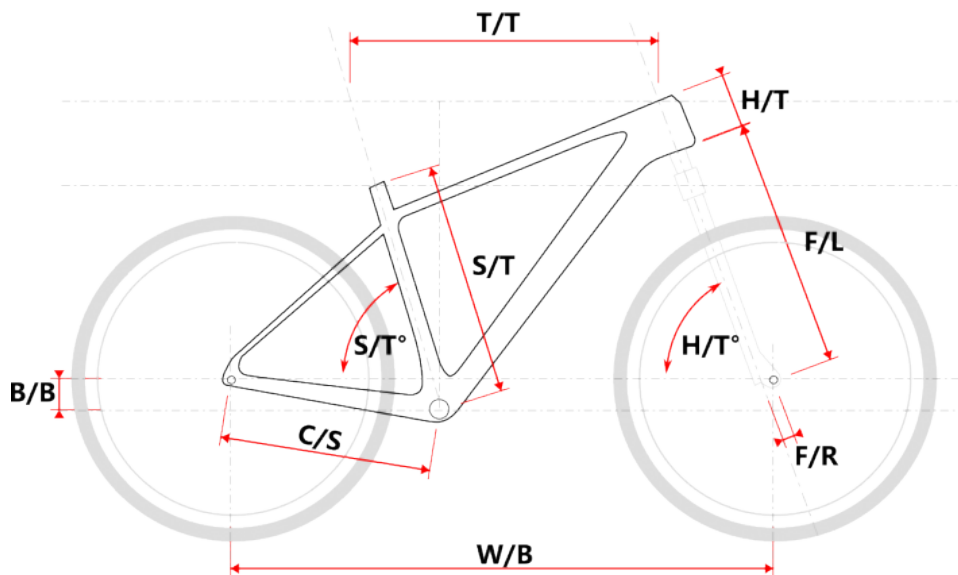

TOBA 29 černo-šedá

» Jízdní kola » Horská kola

číslo zboží	8810007
Model	TOBA
Určení	Pánské
Průměr kol	29 "

Shimano Acera 3x8, Suntour XCM
HLO

Dostupnost na hlavním skladě: 11 ks

TOBA 29 černo-šedá

» Jízdní kola » Horská kola

Popis

Naše horské kolo TOBA 29 je postaveno na hliníkovém rámu modelové řady M500, který při výrobě prošel dvojnásobným zeslabováním trubek pro dosažení nižší celkové hmotnosti ale zároveň zachování požadované tuhosti rámu.

Model	vel.	vel. "	W/B	S/T	S/T°	H/T	H/T°	C/S	B/B	F/R	F/L	T/T	Brakes
M509	S	15"	1089	381	73°	100	71°	450	60	43	490	596	Disc
M509	M	17"	1099	432	73°	100	71°	450	60	43	490	605	Disc
M509	L	19"	1124	483	73°	110	71°	450	60	43	490	630	Disc
M509	XL	21"	1152	533	73°	130	71°	450	60	43	490	657	Disc
M509-D	M	15"	1085	381	73°	120	71°	450	60	43	490	590	Disc
M509-D	L	17"	1090	432	73°	120	71°	450	60	43	490	595	Disc

	cm	150	155	160	165	170	175	180	185	190	195	200	> 200
MTB	S												
	M												
	L												
	XL												

Parametry zboží

Model	TOBA
Modelový rok	2023
Průměr kol "	29 "
Určení	Pánské
Model Rámu	Maxbike M509
Vidlice	Suntour XCM HLO 29" disc
Řazení	Shimano M315 3x8
Počet rychlostí	3x8
Přehazovačka	Shimano Acera RD-M3020
Přesmykač	Shimano FDY500
Kazeta	Shimano HG31 11-32z
Kliky	Prowheel MTB TC-CQ02 42/32/22z 170mm
Řetěz	KMC Z8.3 8r
Brzdy	Zoom HB-875
Kotouče	Zoom HS1 160mm
Zapletená kola	NH-2000 / Remerx Dragon 622
Pláště	Rubena Ocelot V85 29" 60-622
Hlavové složení	NECO H148-E semi-integrated 44mm
Řídítka	Maxbike ATB 31,8mm 720mm
Gripy	Velo 975 PD2
Sedlo	DDK MTB
Pedály	Feimin FP-872
Typ brzd	DISC