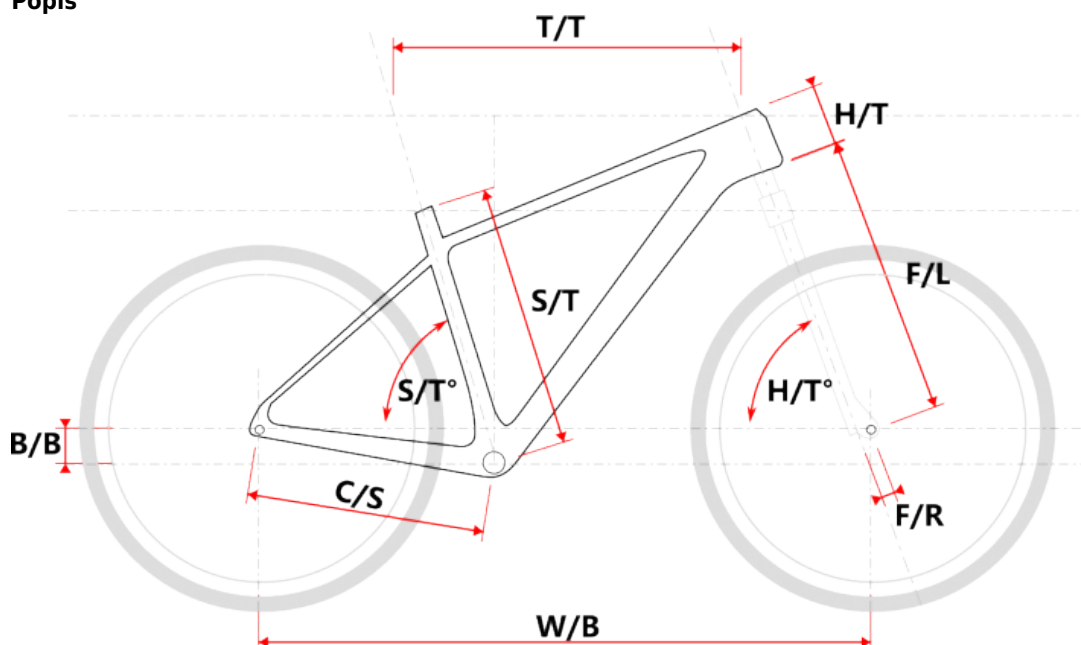

TOBA 29 AKCE žlutá XL

» Jízdní kola » Horská kola

Popis

Model	vel.	vel. "	W/B	S/T	S/T°	H/T	H/T °	C/S	B/B	F/R	F/L	T/T	Brakes
M509	S	15"	1089	381	73°	100	71°	450	60	43	490	596	Disc
M509	M	17"	1099	432	73°	100	71°	450	60	43	490	605	Disc
M509	L	19"	1124	483	73°	110	71°	450	60	43	490	630	Disc
M509	XL	21"	1152	533	73°	130	71°	450	60	43	490	657	Disc
M509-D	M	15"	1085	381	73°	120	71°	450	60	43	490	590	Disc
M509-D	L	17"	1090	432	73°	120	71°	450	60	43	490	595	Disc

číslo zboží	20246408
Model	TOBA
Určení	Pánské
Velikost rámu	XL
Velikost rámu "	21 "
Průměr kol	29 "

Dostupnost na hlavním skladě: 3 ks

Parametry zboží

Model	TOBA
Modelový rok	2023
Průměr kol "	29 "
Velikost rámu	XL
Určení	Pánské
Model Rámu	Maxbike M509
Vidlice	ZOOM 595S AMS Disc HLO
Řazení	S-ride M300 3x8
Počet rychlostí	3x8
Přehazovačka	S-Ride M300
Přesmykač	S-Ride M300
Kazeta	S-ride CS-M200 11-32z
Kličky	Prowheel MTB TC-CQ02 42/32/22z 170mm
Řetěz	KMC Z8.3 8r
Brzdy	Zoom HB-875
Kotouče	Zoom HS1 160mm
Zapletená kola	NH-2000 / Remerx Dragon 622
Pláště	Rubena Ocelot V85 29" 60-622
Hlavové složení	NECO H148-E semi-integrated 44mm
Představec	Maxbike C342 31,8 105mm
Řídítka	Maxbike ATB 31,8mm 720mm
Gripy	Velo 975 PD2
Sedlo	DDK MTB
Pedály	Feimin FP-872
Typ brzd	DISC