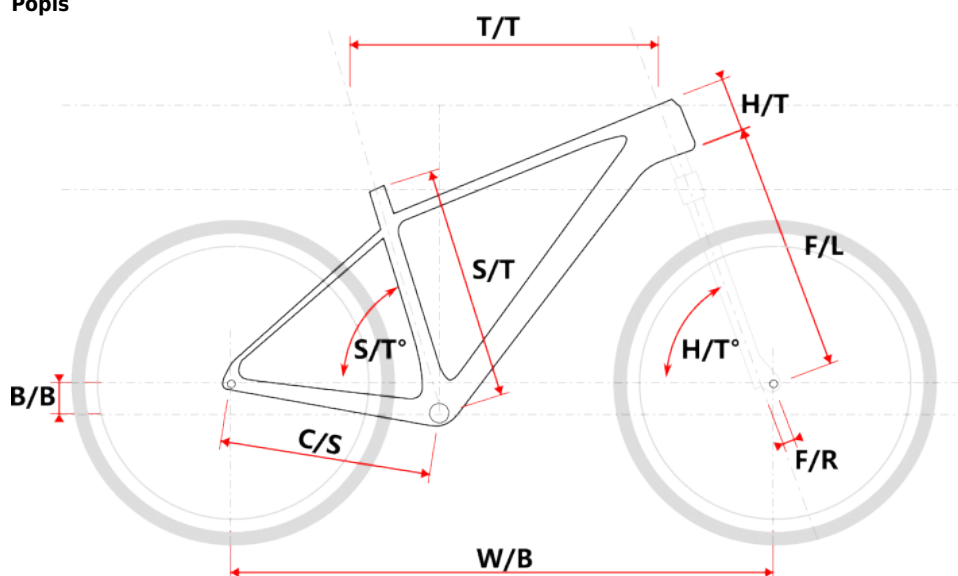

TOBA 29 AKCE šedá

» Jízdní kola » Horská kola

Popis

Model	vel.	vel. "	W/B	S/T	S/T°	H/T	H/T°	C/S	B/B	F/R	F/L	T/T	Brakes
M509	S	15"	1089	381	73°	100	71°	450	60	43	490	596	Disc
M509	M	17"	1099	432	73°	100	71°	450	60	43	490	605	Disc
M509	L	19"	1124	483	73°	110	71°	450	60	43	490	630	Disc
M509	XL	21"	1152	533	73°	130	71°	450	60	43	490	657	Disc
M509-D	M	15"	1085	381	73°	120	71°	450	60	43	490	590	Disc
M509-D	L	17"	1090	432	73°	120	71°	450	60	43	490	595	Disc

cm	150	155	160	165	170	175	180	185	190	195	200	> 200
	S			M			L			XL		
MTB												

Číslo zboží	8810111
Model	TOBA
Určení	Pánské
Průměr kol	29 "

Dostupnost na hlavním skladě:
 Dostupnost na skladě:

Parametry zboží

Model	TOBA
Modelový rok	2023
Průměr kol "	29 "
Určení	Pánské
Model Rámu	Maxbike M509
Vidlice	ZOOM 595S AMS Disc HLO
Řazení	S-ride M300 3x8
Počet rychlostí	3x8
Přehazovačka	S-Ride M300
Přesmykač	S-Ride M300
Kazeta	S-ride CS-M200 11-32z
Kličky	Prowheel MTB TC-CQ02 42/32/22z 170mm
Řetěz	KMC Z8.3 8r
Brzdy	Zoom HB-875
Kotouče	Zoom HS1 160mm
Zapletená kola	NH-2000 / Remerx Dragon 622
Pláště	Rubena Ocelot V85 29" 60-622
Hlavové složení	NECO H148-E semi-integrated 44mm
Představec	Maxbike C342 31,8 60mm
Řídítka	Maxbike ATB 31,8mm 720mm
Gripy	Velo 975 PD2
Sedlo	DDK MTB
Pedály	Feimin FP-872
Typ brzd	DISC