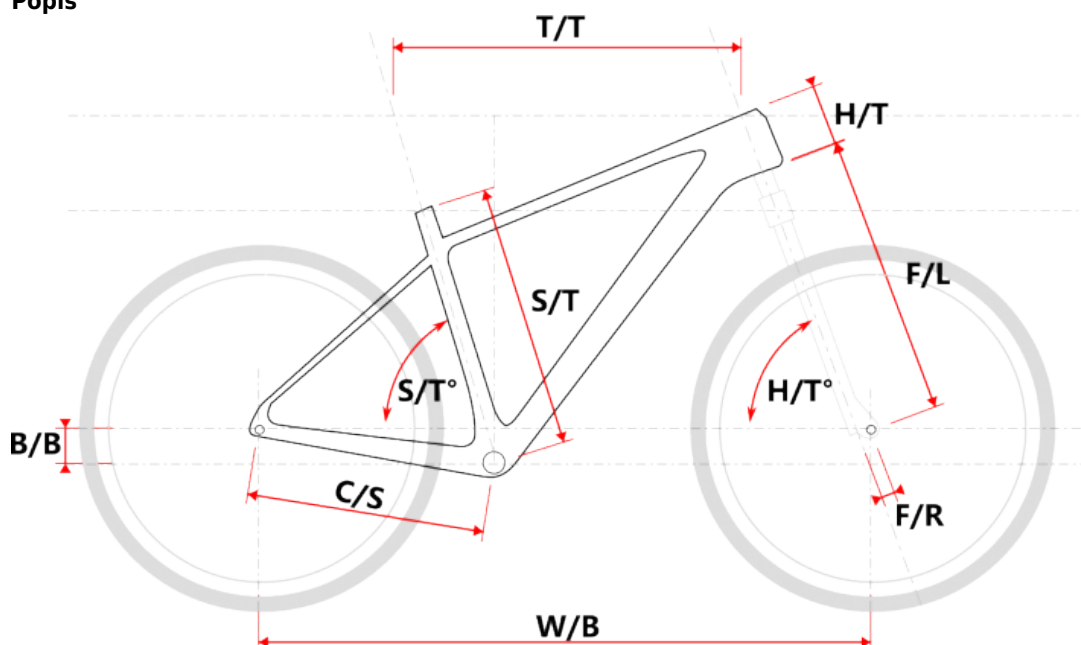

TOBA 29 AKCE černo-žlutá M

» Jízdní kola » Horská kola

Popis

| Model | vel. | vel. " | W/B | S/T | S/T° | H/T | H/T ° | C/S | B/B | F/R | F/L | T/T | Brakes |
|--------|------|--------|------|-----|------|-----|-------|-----|-----|-----|-----|-----|--------|
| M509 | S | 15" | 1089 | 381 | 73° | 100 | 71° | 450 | 60 | 43 | 490 | 596 | Disc |
| M509 | M | 17" | 1099 | 432 | 73° | 100 | 71° | 450 | 60 | 43 | 490 | 605 | Disc |
| M509 | L | 19" | 1124 | 483 | 73° | 110 | 71° | 450 | 60 | 43 | 490 | 630 | Disc |
| M509 | XL | 21" | 1152 | 533 | 73° | 130 | 71° | 450 | 60 | 43 | 490 | 657 | Disc |
| M509-D | M | 15" | 1085 | 381 | 73° | 120 | 71° | 450 | 60 | 43 | 490 | 590 | Disc |
| M509-D | L | 17" | 1090 | 432 | 73° | 120 | 71° | 450 | 60 | 43 | 490 | 595 | Disc |

| | |
|-----------------|----------|
| číslo zboží | 20246414 |
| Model | TOBA |
| Určení | Pánské |
| Velikost rámu | M |
| Velikost rámu " | 17 " |
| Průměr kol | 29 " |

Dostupnost na hlavním skladě: **Není skladem**

Parametry zboží

| | |
|-----------------|---|
| Model | TOBA |
| Modelový rok | 2023 |
| Průměr kol " | 29 " |
| Velikost rámu | M |
| Určení | Pánské |
| Model Rámu | Maxbike M509 |
| Vidlice | ZOOM 595S AMS Disc HLO |
| Řazení | S-ride M300 3x8 |
| Počet rychlostí | 3x8 |
| Přehazovačka | S-Ride M300 |
| Přesmykač | S-Ride M300 |
| Kazeta | S-ride CS-M200 11-32z |
| Kličky | Prowheel MTB TC-CQ02 42/32/22z 170mm |
| Řetěz | KMC Z8.3 8r |
| Brzdy | Zoom HB-875 |
| Kotouče | Zoom HS1 160mm |
| Zapletená kola | NH-2000 / Remerx Dragon 622 |
| Pláště | Rubena Ocelot V85 29" 60-622 |
| Hlavové složení | NECO H148-E semi-integrated 44mm |
| Představec | Maxbike C342 31,8 75mm |
| Řídítka | Maxbike ATB 31,8mm 720mm |
| Gripy | Velo 975 PD2 |
| Sedlo | DDK MTB |
| Pedály | Feimin FP-872 |
| Typ brzd | DISC |