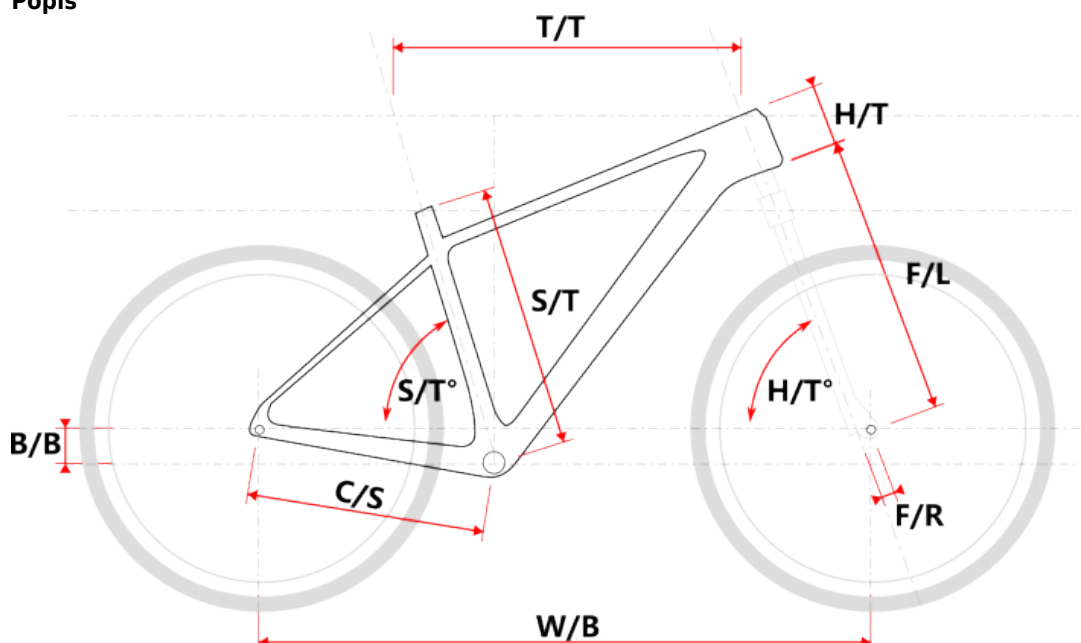

TOBA 27.5 AKCE šedá M

» Jízdní kola » Horská kola

Popis

Model	vel.	vel. "	W/B	S/T	S/T°	H/T	H/T °	C/S	B/B	F/R	F/L	T/T	Brakes
M507	S	15"	1060	381	73°	100	71°	430	45	38	430	586	Disc
M507	M	17"	1069	432	73°	100	71°	430	45	38	430	596	Disc
M507-D	M	15"	1064	381	73°	120	71°	430	35	38	430	580	Disc
M507-D	L	17"	1069	432	73°	120	71°	430	35	38	430	585	Disc

číslo zboží	20246506
Model	TOBA
Určení	Pánské
Velikost rámu	M
Velikost rámu "	15 "
Průměr kol	27,5 "

Dostupnost na hlavním skladě: **Není skladem**

Parametry zboží

Model	TOBA
Modelový rok	2023
Průměr kol "	27,5 "
Velikost rámu	M
Určení	Pánské
Model Rámu	Maxbike M507
Vidlice	Suntour XCM HLO 29" disc
Řazení	S-ride M300 3x8
Počet rychlostí	3x8
Přehazovačka	S-Ride M300
Přesmykač	S-Ride M300
Kazeta	S-ride CS-M200 11-32z
Kličky	Prowheel MTB TC-CQ02 42/32/22z 170mm
Řetěz	KMC Z8.3 8r
Brzdy	Zoom HB-875
Kotouče	Zoom HS1 160mm
Zapletená kola	NH-2000 / Remerx Dragon 584
Pláště	Rubena Ocelot V85 27.5" 54-584
Hlavové složení	NECO H148-E semi-integrated 44mm
Představec	Maxbike C342 31,8 60mm
Řídítka	Maxbike ATB 31,8mm 720mm
Gripy	Velo 975 PD2
Sedlo	DDK MTB
Pedály	Feimin FP-872
Typ brzd	DISC