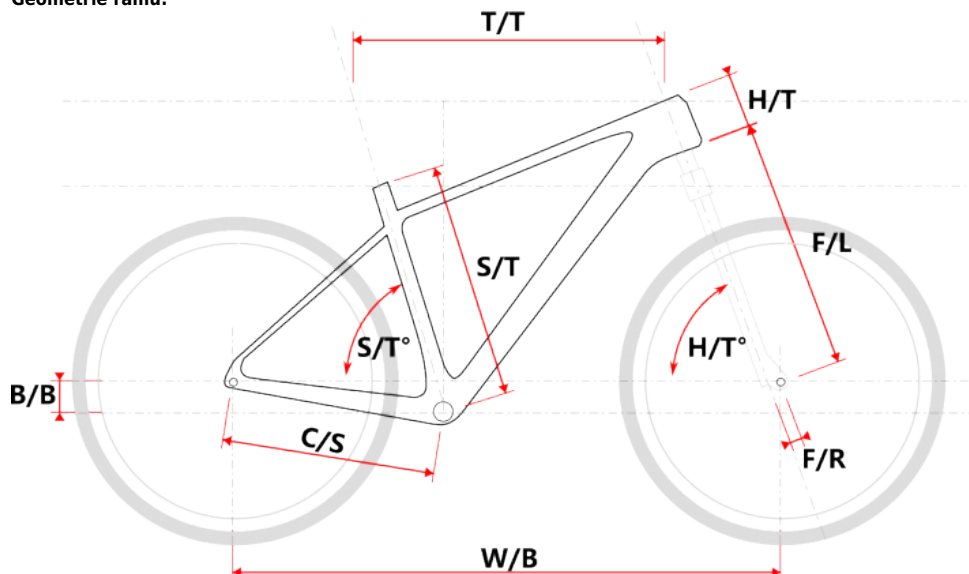

Geometrie rámu:

Model	vel.	vel. "	W/B	S/T	S/T°	H/T	H/T°	C/S	B/B	F/R	F/L	T/T	Brakes
M609	S	15"	1089	381	73°	100	69°	450	60	43	490	584	Disc
M609	M	17"	1110	432	73°	100	69°	450	60	43	490	595	Disc
M609	L	19"	1124	483	73°	110	69°	450	60	43	490	615	Disc
M609	XL	21"	1152	533	73°	130	69°	450	60	43	490	635	Disc
M609-D	M	15"	1085	381	73°	120	69°	450	60	43	490	580	Disc
M609-D	L	17"	1110	432	73°	120	69°	450	60	43	490	595	Disc