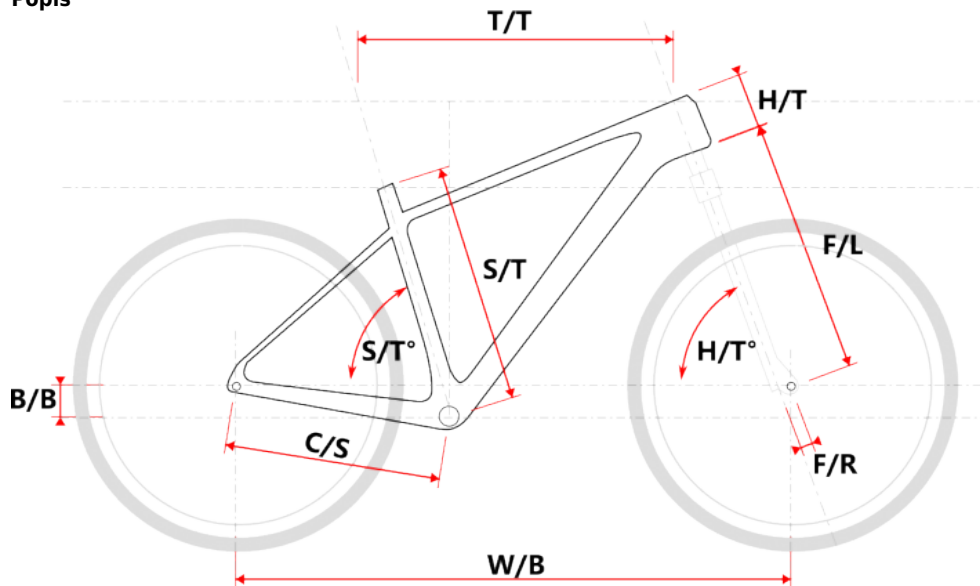

TAUPO šedé

» Jízdní kola » Horská kola

číslo zboží	8810031
Model	TAUPO
Určení	Pánské
Průměr kol	29 "

Dostupnost na hlavním skladě: 2 ks

TAUPO šedé

» Jízdní kola » Horská kola

Popis

Model	vel.	vel. "	W/B	S/T	S/T°	H/T	H/T °	C/S	B/B	F/R	F/L	T/T	Brakes
M509	S	15"	1089	381	73°	100	71°	450	60	43	490	596	Disc
M509	M	17"	1099	432	73°	100	71°	450	60	43	490	605	Disc
M509	L	19"	1124	483	73°	110	71°	450	60	43	490	630	Disc
M509	XL	21"	1152	533	73°	130	71°	450	60	43	490	657	Disc
M509-D	M	15"	1085	381	73°	120	71°	450	60	43	490	590	Disc
M509-D	L	17"	1090	432	73°	120	71°	450	60	43	490	595	Disc

cm	150	155	160	165	170	175	180	185	190	195	200	> 200
MTB	S			M			L			XL		

Parametry zboží

Model	TAUPO
Modelový rok	2023
Průměr kol "	29 "
Určení	Pánské
Model Rámu	Maxbike M509
Vidlice	Suntour XCR32 RL coil 29" disc
Řazení	Shimano Alivio 2x9
Počet rychlostí	2x9
Přehazovačka	Shimano Alivio/S-ride M300
Přesmykač	Shimano Altus-9 FDM2020
Kazeta	Shimano HG400 11-36z
Kliky	Shimano Altus FC-MT210, 36/22z 175mm
Řetěz	KMC X9 9r
Brzdy	Zoom HB-875
Kotouče	Zoom HS1 160mm
Zapletená kola	NH-2000 / Remerx TopDisc 622 černý 36d
Pláště	Continental Race King II 29"
Hlavové složení	TOKEN TK011AM internal 1/8"
Představec	Maxbike D479 31,8 80mm
Řídítka	Maxbike ATB 31,8mm 720mm
Gripy	Velo 975 PD2
Sedlo	DDK MTB
Pedály	Feimin FP-872
Typ brzd	DISC