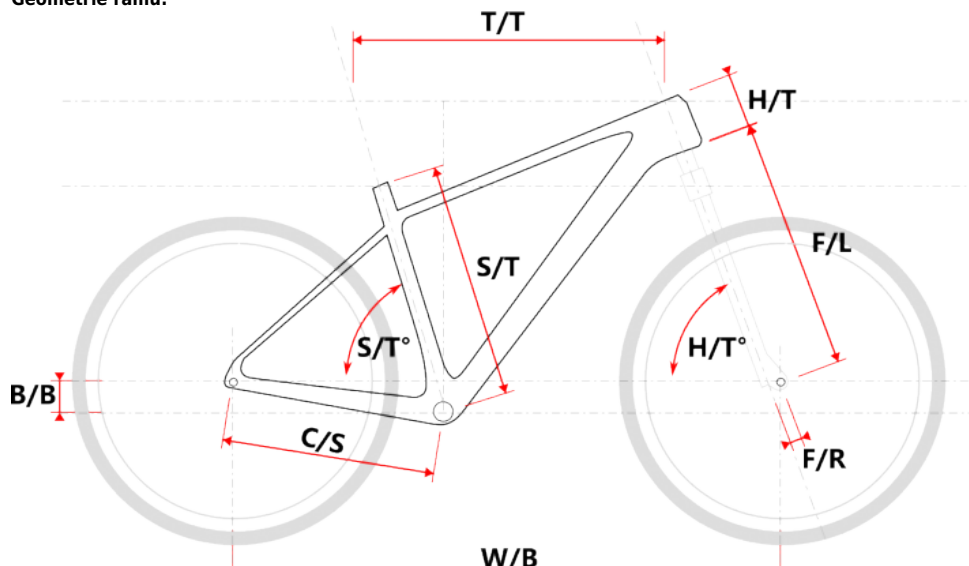

Geometrie rámu:

Model	vel.	vel."	W/B	S/T	S/T°	H/T	H/T°	C/S	B/B	F/R	F/L	T/T	Brakes
M609-D	M	15"	1085	381	73°	120	69°	450	60	43	490	580	Disc
M609-D	L	17"	1110	432	73°	120	69°	450	60	43	490	595	Disc

Tabulka velikostí: