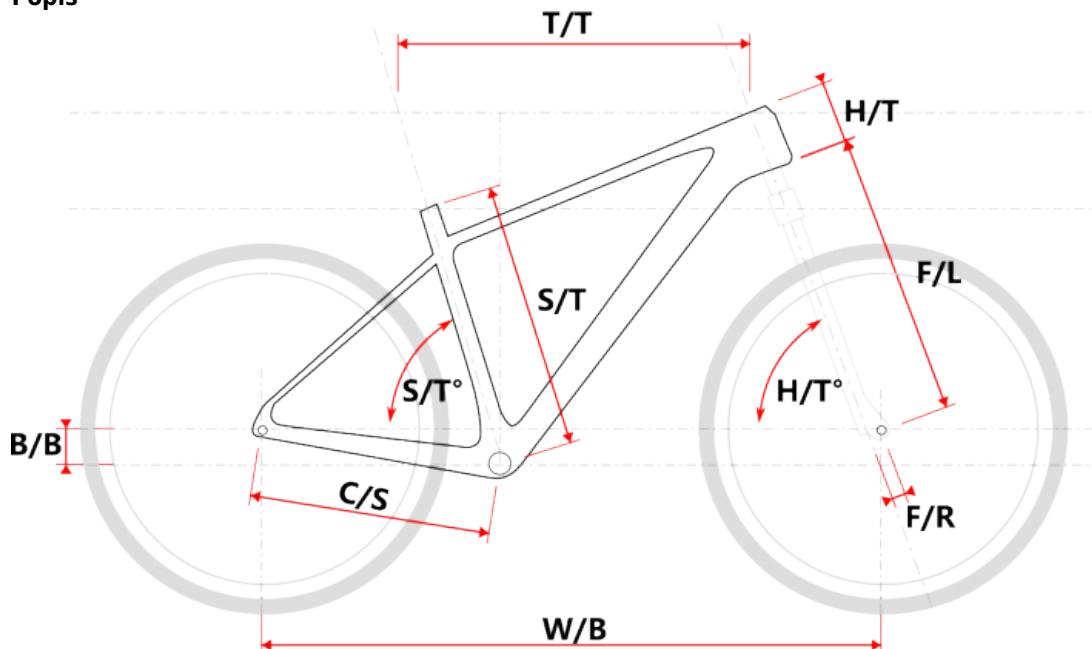

TAUPO LADY šedé L

» Jízdní kola » Horská kola

číslo zboží	20247020
Model	TAUPO
Určení	Dámské
Velikost rámu	L
Velikost rámu "	17 "
Průměr kol	29 "

Dostupnost na hlavním skladě: 1 ks

TAUPO LADY šedé L

» Jízdní kola » Horská kola

Popis

Model	vel.	vel. "	W/B	S/T	S/T°	H/T	H/T °	C/S	B/B	F/R	F/L	T/T	Brakes
M509	S	15"	1089	381	73°	100	71°	450	60	43	490	596	Disc
M509	M	17"	1099	432	73°	100	71°	450	60	43	490	605	Disc
M509	L	19"	1124	483	73°	110	71°	450	60	43	490	630	Disc
M509	XL	21"	1152	533	73°	130	71°	450	60	43	490	657	Disc
M509-D	M	15"	1085	381	73°	120	71°	450	60	43	490	590	Disc
M509-D	L	17"	1090	432	73°	120	71°	450	60	43	490	595	Disc

Parametry zboží

Model	TAUPO
Modelový rok	2023
Průměr kol "	29 "
Velikost rámu	L
Určení	Dámské
Model Rámu	Maxbike M509-D
Vidlice	Suntour XCR32 RL coil 29" disc
Řazení	Shimano Alivio 2x9
Počet rychlostí	2x9
Přehazovačka	S-Ride M300
Přesmykač	Shimano Altus-9 FDM2020
Kazeta	Shimano HG400 11-36z
Klíky	Shimano Altus FC-MT210, 36/22z 175mm
Řetěz	KMC X9 9r
Brzdy	Zoom HB-875
Kotouče	Zoom HS1 160mm
Zapletená kola	NH-2000 / Remerx TopDisc 622 černý 36d
Pláště	Continental Race King II 29"
Hlavové složení	TOKEN TK011AM internal 1/8"
Představec	Maxbike D479 31,8 70mm
Řídítka	Maxbike ATB 31,8mm 720mm
Gripy	Velo 975 PD2
Sedlo	DDK MTB
Pedály	Feimin FP-872
Typ brzd	DISC