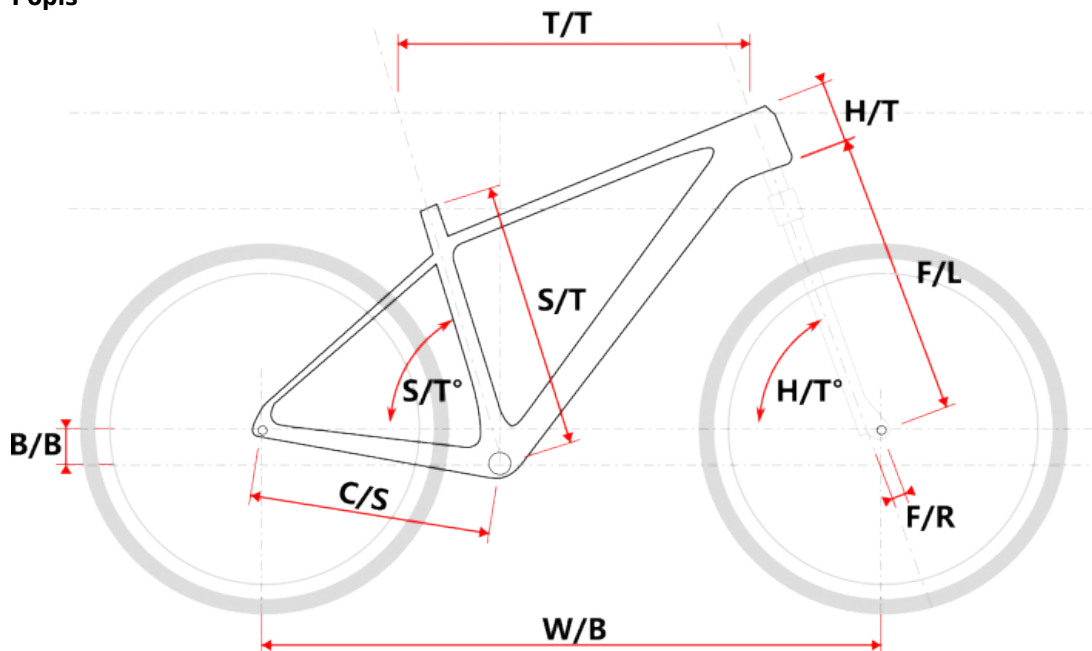

TAUPO LADY fialové M

» Jízdní kola » Horská kola

číslo zboží	20247023
Model	TAUPO
Určení	Dámské
Velikost rámu	M
Velikost rámu "	15 "
Průměr kol	29 "

Dostupnost na hlavním Není skladem
skladě:

TAUPO LADY fialové M

» Jízdní kola » Horská kola

Popis

Model	vel.	vel. "	W/B	S/T	S/T°	H/T	H/T °	C/S	B/B	F/R	F/L	T/T	Brakes
M509	S	15"	1089	381	73°	100	71°	450	60	43	490	596	Disc
M509	M	17"	1099	432	73°	100	71°	450	60	43	490	605	Disc
M509	L	19"	1124	483	73°	110	71°	450	60	43	490	630	Disc
M509	XL	21"	1152	533	73°	130	71°	450	60	43	490	657	Disc
M509-D	M	15"	1085	381	73°	120	71°	450	60	43	490	590	Disc
M509-D	L	17"	1090	432	73°	120	71°	450	60	43	490	595	Disc

Parametry zboží

Model	TAUPO
Modelový rok	2023
Průměr kol "	29 "
Velikost rámu	M
Určení	Dámské
Model Rámu	Maxbike M509-D
Vidlice	Suntour XCR32 RL coil 29" disc
Řazení	Shimano Alivio 2x9
Počet rychlostí	2x9
Přehazovačka	S-Ride M300
Přesmykač	Shimano Altus-9 FDM2020
Kazeta	Shimano HG400 11-36z
Klíky	Shimano Altus FC-MT210, 36/22z 175mm
Řetěz	KMC X9 9r
Brzdy	Zoom HB-875
Kotouče	Zoom HS1 160mm
Zapletená kola	NH-2000 / Remerx TopDisc 622 černý 36d
Pláště	Continental Race King II 29"
Hlavové složení	TOKEN TK011AM internal 1/8"
Představec	Maxbike D479 31,8 70mm
Řídítka	Maxbike ATB 31,8mm 720mm
Gripy	Velo 975 PD2
Sedlo	DDK MTB
Pedály	Feimin FP-872
Typ brzd	DISC