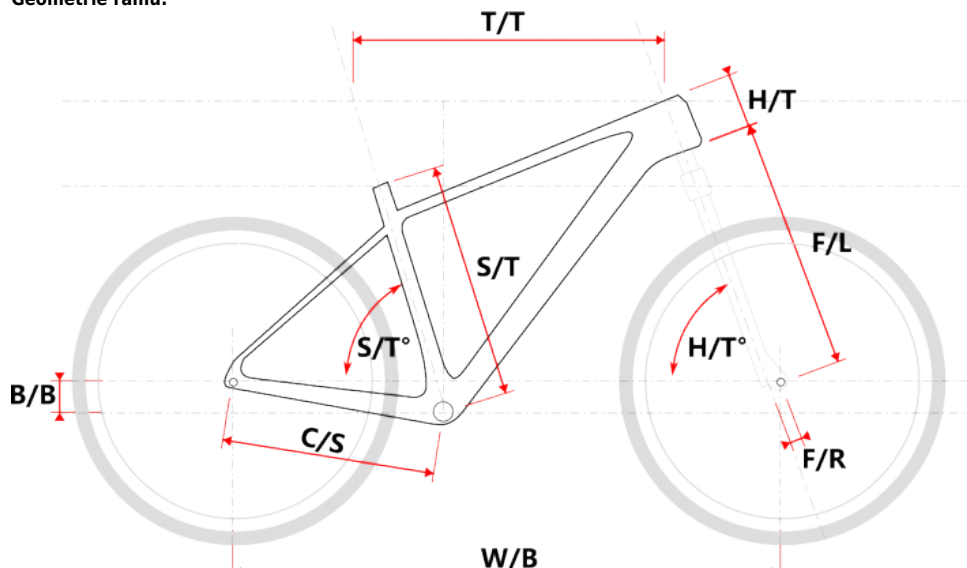

Geometrie rámu:

Model	vel.	vel."	W/B	S/T	S/T°	H/T	H/T°	C/S	B/B	F/R	F/L	T/T	Brakes
M609-D	M	15"	1085	381	73°	120	69°	450	60	43	490	580	Disc
M609-D	L	17"	1110	432	73°	120	69°	450	60	43	490	595	Disc

Tabulka velikostí: