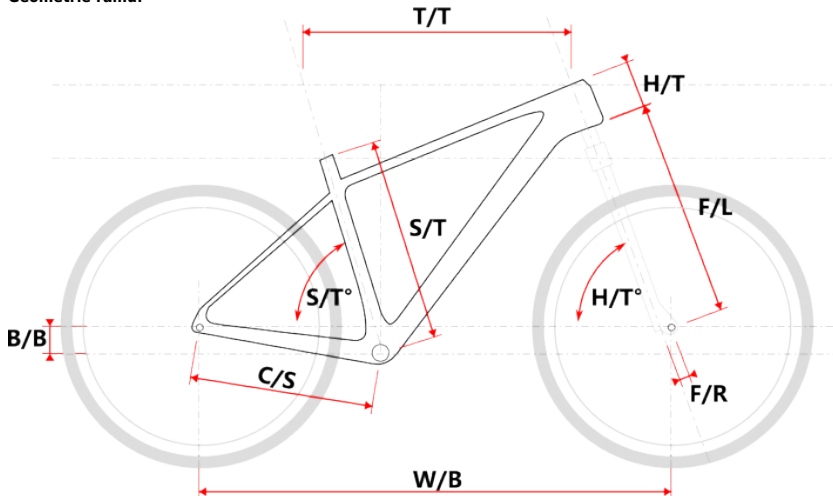

• Komponenty pro pohodlné ovládání i delší jízdy

Široká řídítka Maxbike ATB (720 mm) nabízejí skvělou kontrolu v zatáčkách, představec D479 podporuje stabilitu řízení, a sedlovka SP-215 spolu se sportovním sedlem DDK MTB se postarají o komfort i při delších výletech.

Geometrie rámu:

Model	vel.	vel. "	W/B	S/T	S/T°	H/T	H/T °	C/S	B/B	F/R	F/L	T/T	Brakes
M509	S	15"	1089	381	73°	100	71°	450	60	43	490	596	Disc
M509	M	17"	1099	432	73°	100	71°	450	60	43	490	605	Disc
M509	L	19"	1124	483	73°	110	71°	450	60	43	490	630	Disc
M509	XL	21"	1152	533	73°	130	71°	450	60	43	490	657	Disc
M509-D	M	15"	1085	381	73°	120	71°	450	60	43	490	590	Disc
M509-D	L	17"	1090	432	73°	120	71°	450	60	43	490	595	Disc