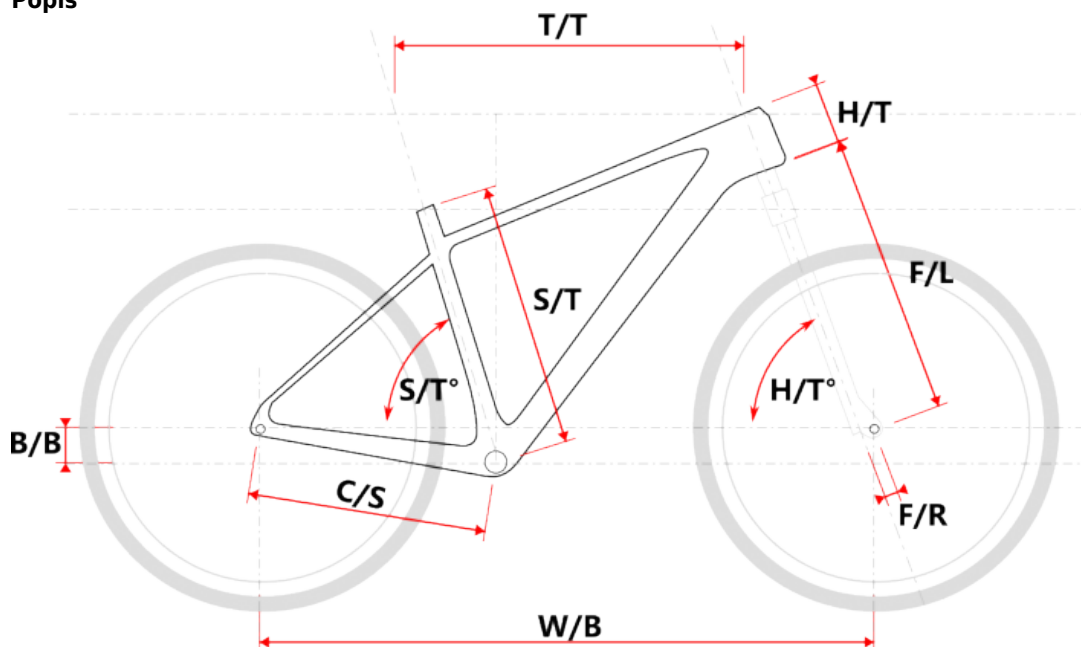

TAUPO černo-šedé XL

» Jízdní kola » Horská kola

Číslo zboží	20247004
Model	TAUPO
Určení	Pánské
Velikost rámu	XL
Velikost rámu "	21 "
Průměr kol	29 "

Dostupnost na hlavním skladě: 3 ks

TAUPO černo-šedé XL

» Jízdní kola » Horská kola

Popis

Model	vel.	vel. "	W/B	S/T	S/T°	H/T	H/T °	C/S	B/B	F/R	F/L	T/T	Brakes
M509	S	15"	1089	381	73°	100	71°	450	60	43	490	596	Disc
M509	M	17"	1099	432	73°	100	71°	450	60	43	490	605	Disc
M509	L	19"	1124	483	73°	110	71°	450	60	43	490	630	Disc
M509	XL	21"	1152	533	73°	130	71°	450	60	43	490	657	Disc
M509-D	M	15"	1085	381	73°	120	71°	450	60	43	490	590	Disc
M509-D	L	17"	1090	432	73°	120	71°	450	60	43	490	595	Disc

Parametry zboží

Model	TAUPO
Modelový rok	2023
Průměr kol "	29 "
Velikost rámu	XL
Určení	Pánské
Model Rámu	Maxbike M509
Vidlice	Suntour XCR32 RL coil 29" disc
Řazení	Shimano Alivio 2x9
Počet rychlostí	2x9
Přehazovačka	Shimano Alivio/S-ride M300
Přesmykač	Shimano Altus-9 FDM2020
Kazeta	Shimano HG400 11-36z
Kliky	Shimano Altus FC-MT210, 36/22z 175mm
Řetěz	KMC X9 9r
Brzdy	Zoom HB-875
Kotouče	Zoom HS1 160mm
Zapletená kola	NH-2000 / Remerx TopDisc 622 černý 36d
Pláště	Continental Race King II 29"
Hlavové složení	TOKEN TK011AM internal 1/8"
Představec	Maxbike D479 31,8 100mm
Řídítka	Maxbike ATB 31,8mm 720mm
Gripy	Velo 975 PD2
Sedlo	DDK MTB
Pedály	Feimin FP-872
Typ brzd	DISC