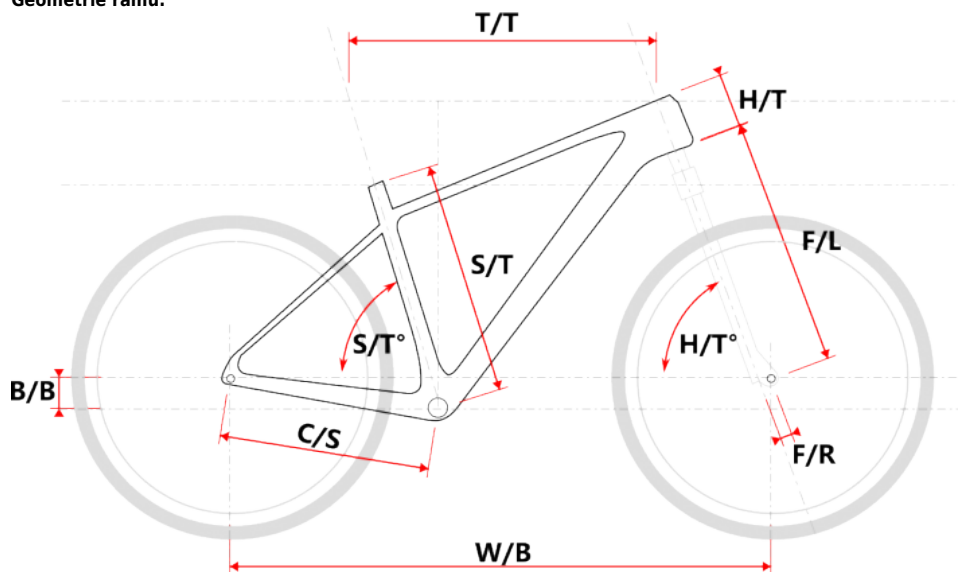

Rám Maxbike M709 z hliníkové slitiny AL6061 nabízí nízkou hmotnost, pevnost a efektivní přenos energie. Geometrie optimalizovaná pro XC jízdu zajišťuje skvělou ovladatelnost a stabilitu i v náročném terénu.

• Odpružená vidlice Suntour XCR RL-R pro lepší kontrolu

Vidlice Suntour XCR RL-R se zdvihem 100 mm skvěle pohlcuje nerovnosti, čímž zajišťuje plynulou a pohodlnou jízdu i na technických úsecích. Díky možnosti uzamčení ji můžete přizpůsobit aktuálním podmínkám.

• Převody Shimano Deore 2x11 - široký rozsah pro každý terén

Sada Shimano Deore 2x11 v kombinaci s kazetou Shimano CS-M5100 (11-42z) poskytuje plynulé řazení a dostatek převodů pro prudké výjezdy i rychlou jízdu po rovinách. Přehazovačka Shimano Deore RD-M5120 a přesmykač FD-M5100 zajišťují precizní a rychlé řazení bez kompromisů.

• Komponenty pro stabilitu a kontrolu

Široká řídítka Maxbike MTB-AL (760 mm) umožňují jistý úchop a snadné řízení, zatímco představec Maxbike D479 (90 mm) přispívá k okamžité reakci na změny směru. Sedlovka Maxbike SP-215 (31.6/400 mm) společně se sedlem DDK MTB zajišťují komfort i na delších trasách.

MAXBIKE Tana - XC kolo pro každodenní dobrodružství. Díky hliníkovému rámu, spolehlivému pohonu Shimano Deore a hravé geometrii je MAXBIKE Tana ideálním kolem pro cyklisty, kteří chtějí spolehlivý výkon v terénu i na delších trasách. Objevte nové stezky a užívejte si XC jízdu naplno!

Geometrie rámu:

Model	vel.	vel. "	W/B	S/T	S/T°	H/T	H/T °	C/S	B/B	F/R	F/L	T/T	Brakes
M709	S	15	1107	395	74°	95	68,5°	445	63	44	506	577	Disc
M709	M	17	1127	432	74°	100	68,5°	445	63	44	506	595	Disc
M709	L	19	1148	480	74°	110	68,5°	445	63	44	506	615	Disc
M709	XL	21	1159	533	74°	125	68,5°	445	63	44	506	630	Disc

Tabulka velikostí:

cm	150	155	160	165	170	175	180	185	190	195	200	> 200
MTB	S			M			L			XL		

Upozornění: Tabulka doporučených velikostí rámu pro MTB kola slouží pouze jako orientační pomůcka. Vzhledem k individuálním rozdílům v tělesné stavbě každého jezdce nemusí vždy přesně odpovídat skutečnosti. Nejlepším způsobem, jak si ověřit správnou velikost rámu, je zkušební jízda u autorizovaného prodejce.

Parametry zboží

Model	TANA
Modelový rok	2023
Průměr kol "	29 "
Určení	Pánské
Model Rámu	Maxbike M709
Vidlice	Suntour XCR RL-R
Řazení	Shimano Deore 2x11
Počet rychlostí	2x11
Přehazovačka	Shimano Deore RD-M5120
Přesmykač	Shimano Deore FD-M5100
Kazeta	Shimano CS-M5100 11-42z
Kličky	Prowheel MTB CLAW 36/26z 175mm
Řetěz	Shimano HG601
Brzdy	Shimano M4100
Kotouče	Zoom HS1 160mm
Zapletená kola	Remerx ROCKY / NH-1601 , Boost
Pláště	Continental Race King II 29"
Hlavové složení	TOKEN TK035E tapered
Představec	Maxbike D479 31,8 80mm
Řídítka	Maxbike MTB-AL 31.8mm 760mm
Gripy	Velo 975 PD2
Sedlo	DDK MTB
Pedály	Zeray FP-975
Typ brzd	DISC