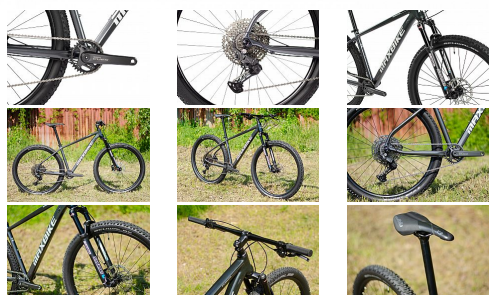

TANA černá M

» Jízdní kola » Horská kola

číslo zboží	7547304
Model	TANA
Určení	Pánské
Velikost rámu	M
Průměr kol	29 "

1x11 Cross Country (XC) 29" s hliníkovým rámem Maxbike M909, řazení Shimano CUES SL-U6000, přehazovačka Shimano CUES RD-U6000, vidlice Suntour RAIDON RL-R 29" disc Boost se zdvihem 100 mm, kazeta Shimano CUES CS-LG400 11-50T, brzdy Shimano BRM4100 se 160 mm kotouči, sedlo Selle Italia X3