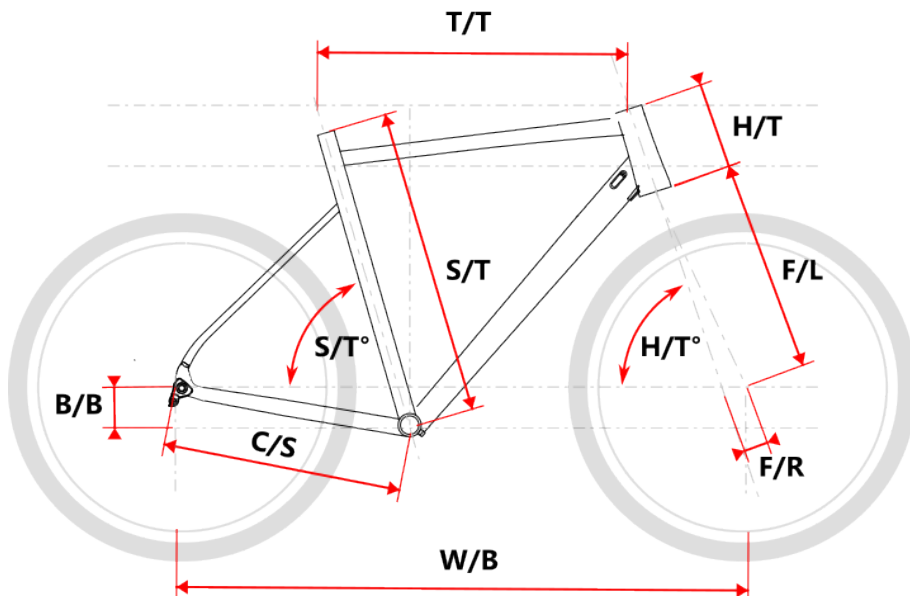

Geometrie rámu:

Model	vel.	vel."	W/B	S/T	S/T°	H/T	H/T°	C/S	B/B	F/R	F/L	T/T	Brakes
M909 S	15"	1106	394	73,5°	100	68°	440	60	45	506	580	Disc	
M909 M	17"	1132	432	73,5°	110	68°	440	60	45	506	605	Disc	
M909 L	19"	1153	483	73,5°	120	68°	440	60	45	506	625	Disc	
M909 XL	21"	1174	533	73,5°	120	68°	440	60	45	506	645	Disc	