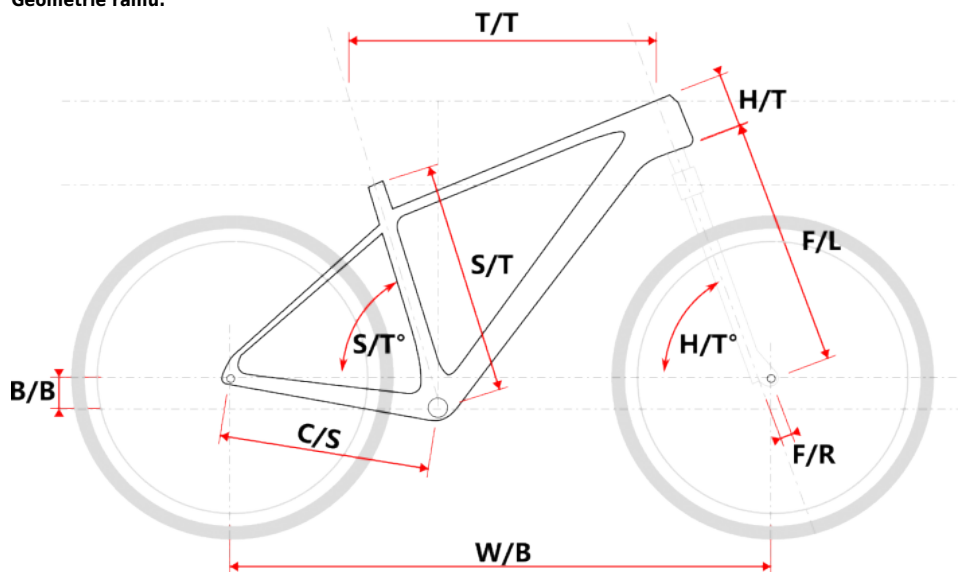

• Převody Shimano Deore 2x11 - široký rozsah pro každý terén

Sada Shimano Deore 2x11 v kombinaci s kazetou Shimano CS-M5100 (11-42z) poskytuje plynulé řazení a dostatek převodů pro prudké výjezdy i rychlou jízdu po rovinách. Přehazovačka Shimano Deore RD-M5120 a přesmykač FD-M5100 zajišťují precizní a rychlé řazení bez kompromisů.

• Komponenty pro stabilitu a kontrolu

Široká řídítka Maxbike MTB-AL (760 mm) umožňují jistý úchop a snadné řízení, zatímco představec Maxbike D479 (90 mm) přispívá k okamžité reakci na změny směru. Sedlovka Maxbike SP-215 (31.6/400 mm) společně se sedlem DDK MTB zajišťují komfort i na delších trasách.

Geometrie rámu:

Model	vel.	vel. "	W/B	S/T	S/T°	H/T	H/T °	C/S	B/B	F/R	F/L	T/T	Brakes
M709	S	15	1107	395	74°	95	68,5°	445	63	44	506	577	Disc
M709	M	17	1127	432	74°	100	68,5°	445	63	44	506	595	Disc
M709	L	19	1148	480	74°	110	68,5°	445	63	44	506	615	Disc
M709	XL	21	1159	533	74°	125	68,5°	445	63	44	506	630	Disc

Parametry zboží

Model	TANA
Modelový rok	2023
Průměr kol "	29 "
Určení	Pánské
Model Rámu	Maxbike M709
Vidlice	Suntour XCR RL-R
Řazení	Shimano Deore 2x11
Počet rychlostí	2x11
Přehazovačka	Shimano Deore RD-M5120
Přesmykač	Shimano Deore FD-M5100
Kazeta	Shimano CS-M5100 11-42z
Kliky	Prowheel MTB CLAW 36/26z 175mm
Řetěz	Shimano HG601
Brzdy	Shimano M4100
Kotouče	Zoom HS1 160mm
Zapletená kola	Remerx ROCKY / NH-1601 , Boost
Pláště	Continental Race King II 29"
Hlavové složení	TOKEN TK035E tapered
Představec	Maxbike D479 31,8 80mm
Řídítka	Maxbike MTB-AL 31.8mm 760mm
Gripy	Velo 975 PD2
Sedlo	DDK MTB
Pedály	Zeray FP-975
Typ brzdy	DISC