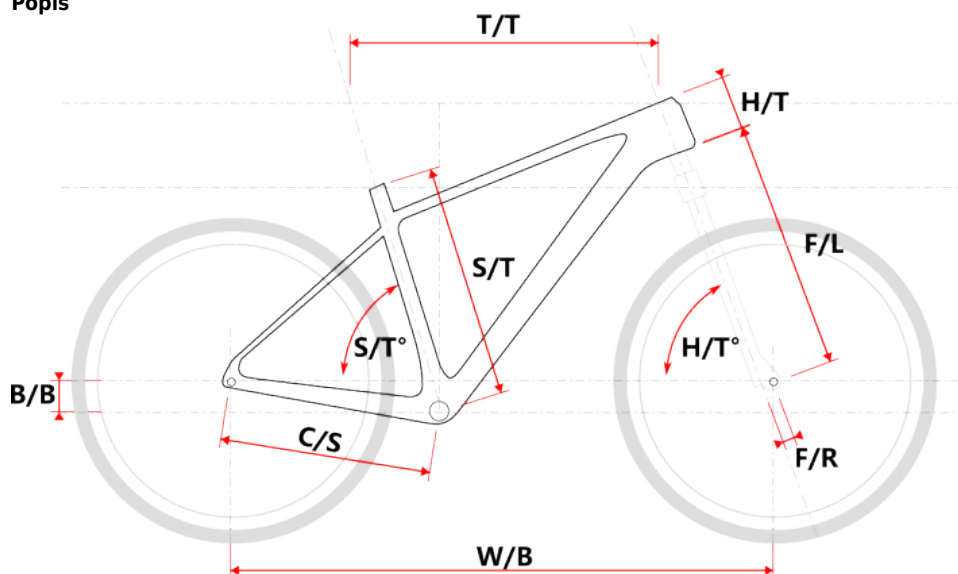

TAAL šedý

» Jízdní kola » Horská kola

Popis

Model	vel.	vel. "	W/B	S/T	S/T°	H/T	H/T°	C/S	B/B	F/R	F/L	T/T	Brakes
M509	S	15"	1089	381	73°	100	71°	450	60	43	490	596	Disc
M509	M	17"	1099	432	73°	100	71°	450	60	43	490	605	Disc
M509	L	19"	1124	483	73°	110	71°	450	60	43	490	630	Disc
M509	XL	21"	1152	533	73°	130	71°	450	60	43	490	657	Disc
M509-D	M	15"	1085	381	73°	120	71°	450	60	43	490	590	Disc
M509-D	L	17"	1090	432	73°	120	71°	450	60	43	490	595	Disc

cm	150	155	160	165	170	175	180	185	190	195	200	> 200
MTB	S			M			L			XL		

číslo zboží	8810047
Model	TAAL
Určení	Pánské
Průměr kol	29 "

Dostupnost na hlavním skladě: 1 ks

Parametry zboží

Model	TAAL
Modelový rok	2023
Průměr kol "	29 "
Určení	Pánské
Model Rámu	Maxbike M509
Vidlice	Suntour XCM HLO 29" disc
Řazení	Shimano Altus 3x9
Počet rychlostí	3x9
Přehazovačka	Shimano Altus-9 SLM2000
Přesmykač	Shimano Altus 9
Kazeta	Shimano HG400 11-32z
Kličky	Shimano FC- MT101 40/32/22z 175mm
Řetěz	Shimano HG53
Brzdy	Zoom HB-875
Kotouče	Shimano SMRT10 160mm
Zapletená kola	RM35/Remerx Dragon
Pláště	Rubena Ocelot V85 29" 60-622
Hlavové složení	NECO H148-E semi-integrated 44mm
Představec	Maxbike C342 31,8 60mm
Řídítka	Maxbike ATB 31,8mm 720mm
Gripy	Velo 975 PD2
Sedlo	DDK MTB
Pedály	Feimin FP-872
Typ brzdy	DISC