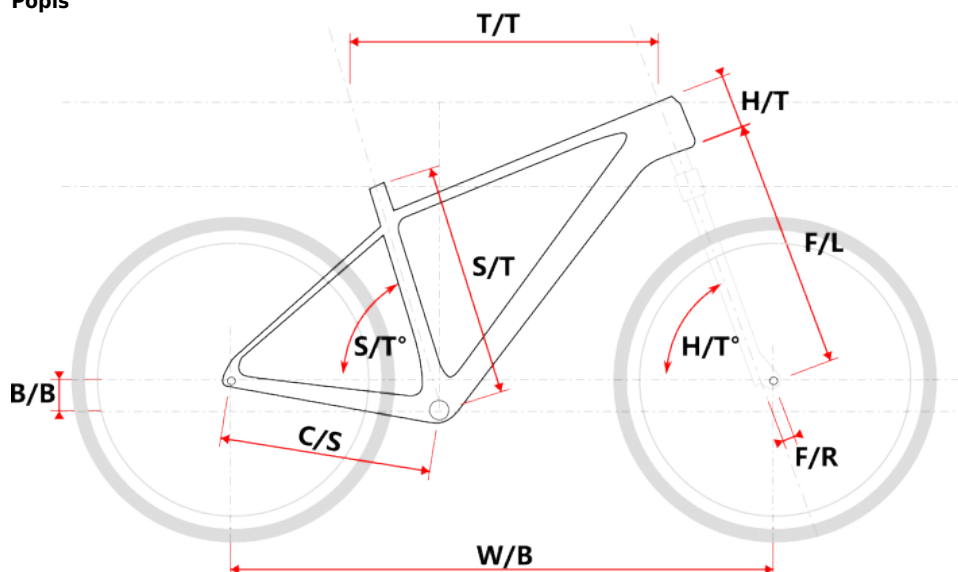

TAAL LADY šedý

» Jízdní kola » Horská kola

Popis

Model	vel.	vel. "	W/B	S/T	S/T°	H/T	H/T°	C/S	B/B	F/R	F/L	T/T	Brakes
M509	S	15"	1089	381	73°	100	71°	450	60	43	490	596	Disc
M509	M	17"	1099	432	73°	100	71°	450	60	43	490	605	Disc
M509	L	19"	1124	483	73°	110	71°	450	60	43	490	630	Disc
M509	XL	21"	1152	533	73°	130	71°	450	60	43	490	657	Disc
M509-D	M	15"	1085	381	73°	120	71°	450	60	43	490	590	Disc
M509-D	L	17"	1090	432	73°	120	71°	450	60	43	490	595	Disc

cm	150	155	160	165	170	175	180	185	190	195	200	> 200	
MTB lady	M			L									

Číslo zboží	8810050
Model	TAAL
Určení	Dámské
Průměr kol	29 "

Dostupnost na hlavním skladě: 1 ks

Parametry zboží

Model	TAAL
Modelový rok	2023
Průměr kol "	29 "
Určení	Dámské
Model Rámu	Maxbike M509-D
Vidlice	Suntour XCM HLO 29" disc
Řazení	Shimano Altus 3x9
Počet rychlostí	3x9
Přehazovačka	Shimano Altus-9 SLM2000
Přesmykač	Shimano Altus 9
Kazeta	Shimano HG400 11-32z
Kličky	Shimano FC-MT101 40/32/22z 175mm
Řetěz	Shimano HG53
Brzdy	Zoom HB-875
Kotouče	Shimano SMRT10 160mm
Zapletená kola	RM35/Remerx Dragon
Pláště	Rubena Ocelot V85 29" 60-622
Hlavové složení	NECO H148-E semi-integrated 44mm
Představec	Maxbike C342 31,8 60mm
Řídítka	Maxbike ATB 31,8mm 720mm
Gripy	Velo 975 PD2
Sedlo	DDK MTB
Pedály	Feimin FP-872
Typ brzd	DISC