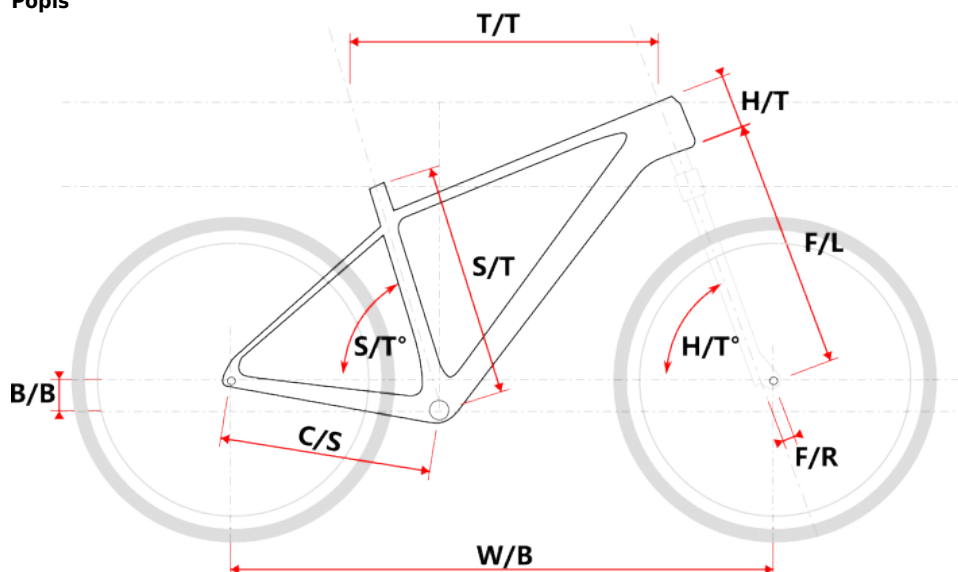

TAAL LADY AKCE šedý

» Jízdní kola » Horská kola

Popis

Model	vel.	vel. "	W/B	S/T	S/T°	H/T	H/T°	C/S	B/B	F/R	F/L	T/T	Brakes
M509	S	15"	1089	381	73°	100	71°	450	60	43	490	596	Disc
M509	M	17"	1099	432	73°	100	71°	450	60	43	490	605	Disc
M509	L	19"	1124	483	73°	110	71°	450	60	43	490	630	Disc
M509	XL	21"	1152	533	73°	130	71°	450	60	43	490	657	Disc
M509-D	M	15"	1085	381	73°	120	71°	450	60	43	490	590	Disc
M509-D	L	17"	1090	432	73°	120	71°	450	60	43	490	595	Disc

cm	150	155	160	165	170	175	180	185	190	195	200	> 200
MTB lady	M			L								

Číslo zboží	8810043
Model	TAAL
Určení	Dámské
Průměr kol	29 "

Dostupnost na hlavním skladě: 11 ks

Parametry zboží

Model	TAAL
Modelový rok	2023
Průměr kol "	29 "
Určení	Dámské
Model Rámu	Maxbike M509-D
Vidlice	ZOOM 595S AMS 29" Disc HLO
Řazení	S-ride M300 3x9
Počet rychlostí	3x9
Přehazovačka	S-Ride M300
Přesmykač	S-Ride M300
Kazeta	S-ride CS-M300 11-32z
Kličky	Prowheel MTB SUOLO 951-TT, 40-30-22T, 175mm
Řetěz	KMC X9 9r
Brzdy	Zoom HB-875
Kotouče	Zoom HS1 160mm
Zapletená kola	NH-2000 / Remerx Dragon 622
Pláště	Schwalbe Smart Sam drát 54-622
Hlavové složení	NECO H148-E semi-integrated 44mm
Představec	Maxbike C342 31,8 60mm
Řídítka	Maxbike ATB 31,8mm 720mm
Gripy	Velo 975 PD2
Sedlo	DDK MTB
Pedály	Feimin FP-872
Typ brzd	DISC