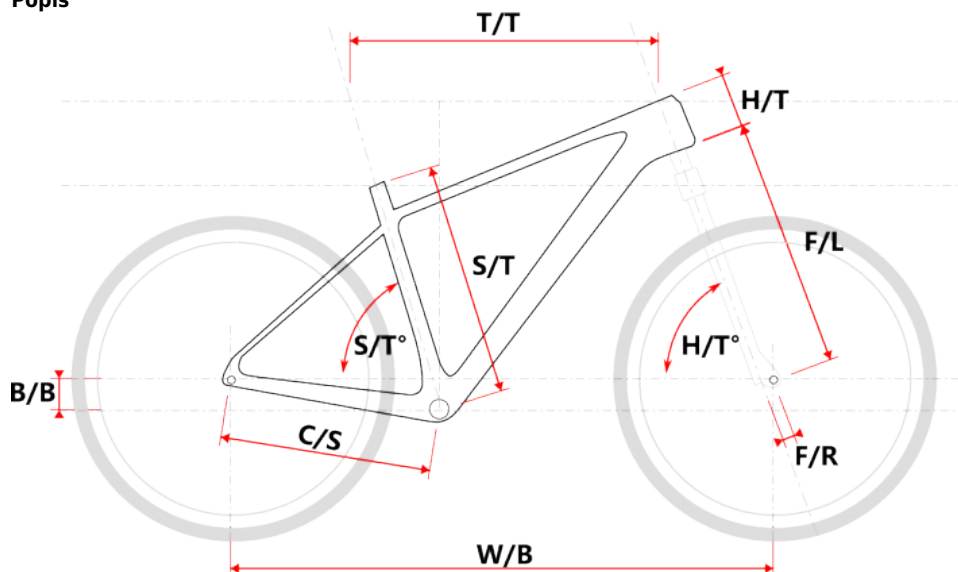

## Popis

Model	vel.	vel. "	W/B	S/T	S/T°	H/T	H/T°	C/S	B/B	F/R	F/L	T/T	Brakes
M509	S	15"	1089	381	73°	100	71°	450	60	43	490	596	Disc
M509	M	17"	1099	432	73°	100	71°	450	60	43	490	605	Disc
M509	L	19"	1124	483	73°	110	71°	450	60	43	490	630	Disc
M509	XL	21"	1152	533	73°	130	71°	450	60	43	490	657	Disc
M509-D	M	15"	1085	381	73°	120	71°	450	60	43	490	590	Disc
M509-D	L	17"	1090	432	73°	120	71°	450	60	43	490	595	Disc

cm	150	155	160	165	170	175	180	185	190	195	200	> 200	
<b>MTB lady</b>	M			L									

Číslo zboží	8810045
Model	TAAL
Určení	Dámské
Průměr kol	29 "

Dostupnost na hlavním skladě: 9 ks

## Parametry zboží

Model	TAAL
Modelový rok	2023
Průměr kol "	29 "
Určení	Dámské
Model Rámu	Maxbike M509-D
Vidlice	ZOOM 595S AMS 29" Disc HLO
Řazení	S-ride M300 3x9
Počet rychlostí	3x9
Přehazovačka	S-Ride M300
Přesmykač	S-Ride M300
Kazeta	S-ride CS-M300 11-32z
Klíky	Prowheel MTB SUOLO 951-TT, 40-30-22T, 175mm
Řetěz	KMC X9 9r
Brzdy	Zoom HB-875
Kotouče	Zoom HS1 160mm
Zapletená kola	NH-2000 / Remerx Dragon 622
Pláště	Schwalbe Smart Sam drát 54-622
Hlavové složení	NECO H148-E semi-integrated 44mm
Představec	Maxbike C342 31,8 60mm
Řídítka	Maxbike ATB 31,8mm 720mm
Gripy	Velo 975 PD2
Sedlo	DDK MTB
Pedály	Feimin FP-872
Typ brzd	DISC