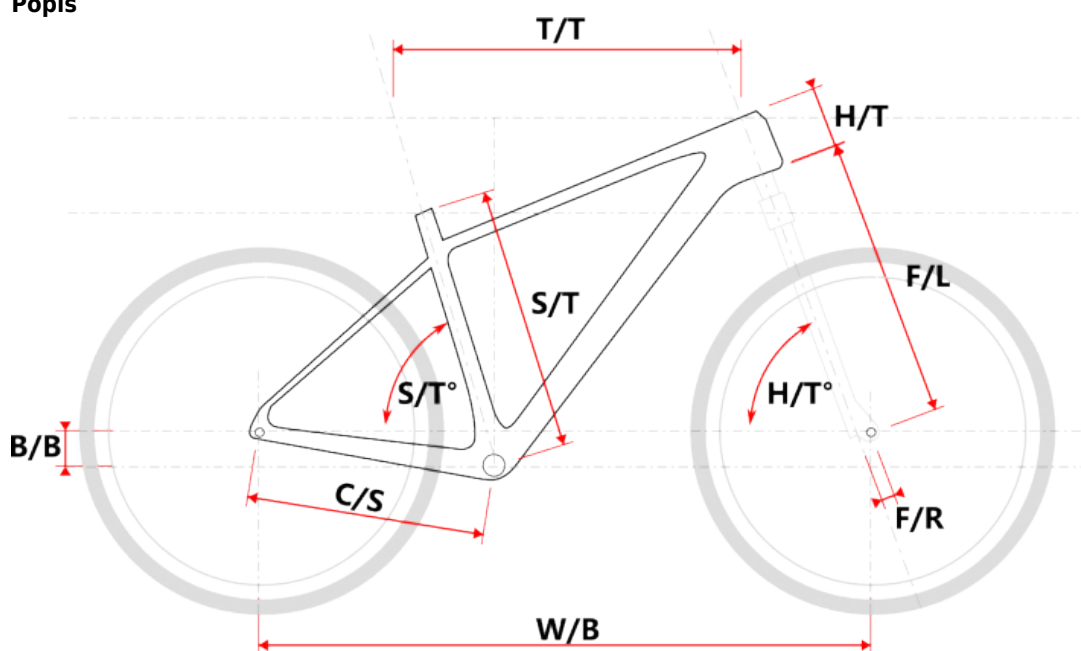

TAAL LADY AKCE bílý M

» Jízdní kola » Horská kola

Popis

Model	vel.	vel. "	W/B	S/T	S/T°	H/T	H/T °	C/S	B/B	F/R	F/L	T/T	Brakes
M509	S	15"	1089	381	73°	100	71°	450	60	43	490	596	Disc
M509	M	17"	1099	432	73°	100	71°	450	60	43	490	605	Disc
M509	L	19"	1124	483	73°	110	71°	450	60	43	490	630	Disc
M509	XL	21"	1152	533	73°	130	71°	450	60	43	490	657	Disc
M509-D	M	15"	1085	381	73°	120	71°	450	60	43	490	590	Disc
M509-D	L	17"	1090	432	73°	120	71°	450	60	43	490	595	Disc

číslo zboží	20246621
Model	TAAL
Určení	Dámské
Velikost rámu	M
Velikost rámu "	15 "
Průměr kol	29 "

Dostupnost na hlavním skladě: 1 ks

Parametry zboží

Model	TAAL
Modelový rok	2023
Průměr kol "	29 "
Velikost rámu	M
Určení	Dámské
Model Rámu	Maxbike M509-D
Vidlice	ZOOM 595S AMS 29" Disc HLO
Řazení	S-ride M300 3x9
Počet rychlostí	3x9
Přehazovačka	S-Ride M300
Přesmykač	S-Ride M300
Kazeta	S-ride CS-M300 11-32z
Kličky	Prowheel MTB SUOLO 951-TT, 40-30-22T, 175mm
Řetěz	KMC X9 9r
Brzdy	Zoom HB-875
Kotouče	Zoom HS1 160mm
Zapletená kola	NH-2000 / Remerx Dragon 622
Pláště	Schwalbe Smart Sam drát 54-622
Hlavové složení	NECO H148-E semi-integrated 44mm
Představec	Maxbike C342 31,8 60mm
Řídítka	Maxbike ATB 31,8mm 720mm
Gripy	Velo 975 PD2
Sedlo	DDK MTB
Pedály	Feimin FP-872
Typ brzd	DISC