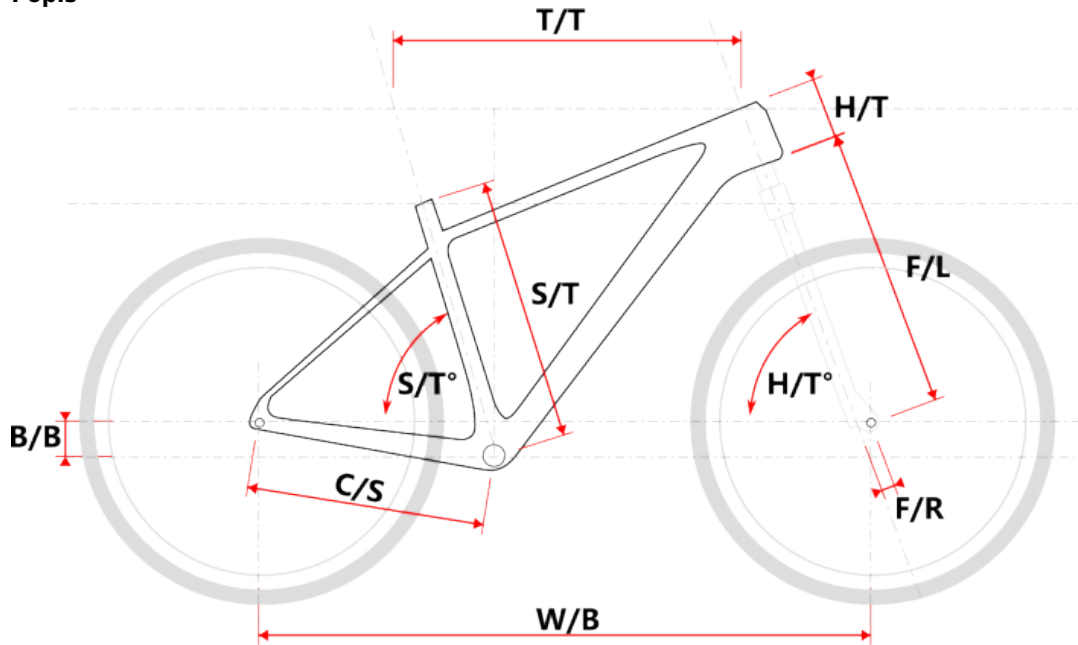

TAAL černo-žlutý XL

» Jízdní kola » Horská kola

číslo zboží	20246716
Model	TAAL
Určení	Pánské
Velikost rámu	XL
Velikost rámu "	21 "
Průměr kol	29 "

Dostupnost na hlavním skladě: 1 ks

TAAL černo-žlutý XL

» Jízdní kola » Horská kola

Popis

Model	vel.	vel. "	W/B	S/T	S/T°	H/T	H/T °	C/S	B/B	F/R	F/L	T/T	Brakes
M509	S	15"	1089	381	73°	100	71°	450	60	43	490	596	Disc
M509	M	17"	1099	432	73°	100	71°	450	60	43	490	605	Disc
M509	L	19"	1124	483	73°	110	71°	450	60	43	490	630	Disc
M509	XL	21"	1152	533	73°	130	71°	450	60	43	490	657	Disc
M509-D	M	15"	1085	381	73°	120	71°	450	60	43	490	590	Disc
M509-D	L	17"	1090	432	73°	120	71°	450	60	43	490	595	Disc

Parametry zboží

Model	TAAL
Modelový rok	2023
Průměr kol "	29 "
Velikost rámu	XL
Určení	Pánské
Model Rámu	Maxbike M509
Vidlice	Suntour XCM HLO 29" disc
Řazení	Shimano Altus 3x9
Počet rychlostí	3x9
Přehazovačka	Shimano Altus-9 SLM2000
Přesmykač	Shimano Altus 9
Kazeta	Shimano HG400 11-32z
Kličky	Shimano FC-MT101 40/32/22z 175mm
Řetěz	Shimano HG53
Brzdy	Zoom HB-875
Kotouče	Shimano SMRT10 160mm
Zapletená kola	RM35/Remerx Dragon
Pláště	Rubena Ocelot V85 29" 60-622
Hlavové složení	NECO H148-E semi-integrated 44mm
Představec	Maxbike C342 31,8 105mm
Řídítka	Maxbike ATB 31,8mm 720mm
Gripy	Velo 975 PD2
Sedlo	DDK MTB
Pedály	Feimin FP-872
Typ brzd	DISC