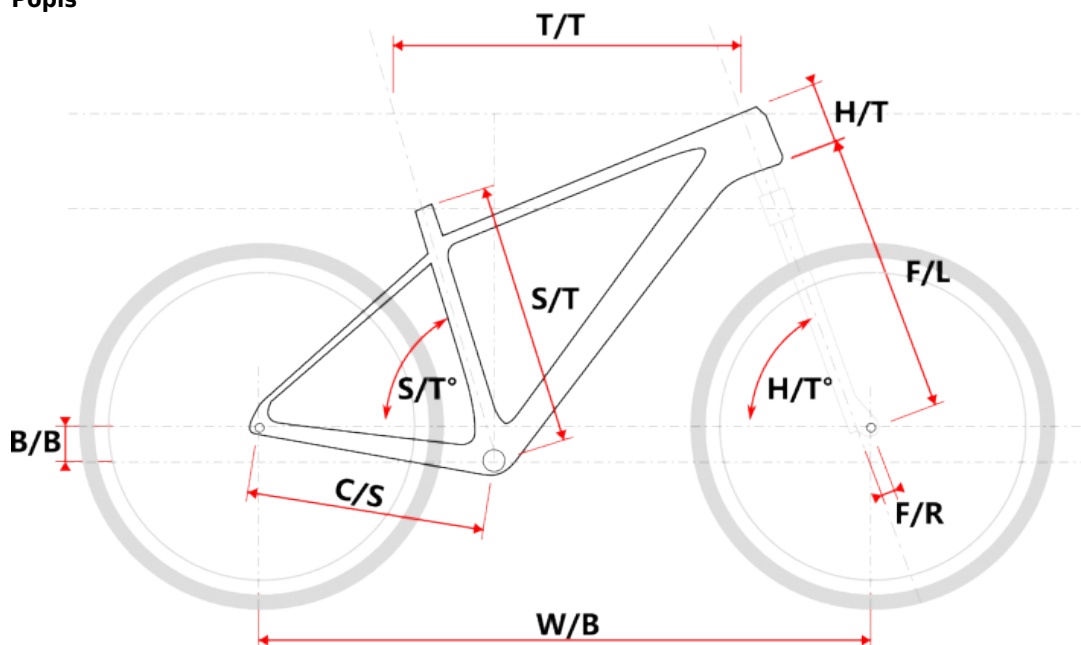

TAAL černo-šedý S

» Jízdní kola » Horská kola

číslo zboží	20246701
Model	TAAL
Určení	Pánské
Velikost rámu	S
Velikost rámu "	15 "
Průměr kol	29 "

Dostupnost na hlavním skladě: 1 ks

TAAL černo-šedý S

» Jízdní kola » Horská kola

Popis

Model	vel.	vel. "	W/B	S/T	S/T°	H/T	H/T °	C/S	B/B	F/R	F/L	T/T	Brakes
M509	S	15"	1089	381	73°	100	71°	450	60	43	490	596	Disc
M509	M	17"	1099	432	73°	100	71°	450	60	43	490	605	Disc
M509	L	19"	1124	483	73°	110	71°	450	60	43	490	630	Disc
M509	XL	21"	1152	533	73°	130	71°	450	60	43	490	657	Disc
M509-D	M	15"	1085	381	73°	120	71°	450	60	43	490	590	Disc
M509-D	L	17"	1090	432	73°	120	71°	450	60	43	490	595	Disc

Parametry zboží

Model	TAAL
Modelový rok	2023
Průměr kol "	29 "
Velikost rámu	S
Určení	Pánské
Model Rámu	Maxbike M509
Vidlice	Suntour XCM HLO 29" disc
Řazení	Shimano Altus 3x9
Počet rychlostí	3x9
Přehazovačka	Shimano Altus-9 SLM2000
Přesmykač	Shimano Altus 9
Kazeta	Shimano HG400 11-32z
Kličky	Shimano FC-MT101 40/32/22z 175mm
Řetěz	Shimano HG53
Brzdy	Zoom HB-875
Kotouče	Shimano SMRT10 160mm
Zapletená kola	RM35/Remerx Dragon
Pláště	Rubena Ocelot V85 29" 60-622
Hlavové složení	NECO H148-E semi-integrated 44mm
Představec	Maxbike C342 31,8 60mm
Řídítka	Maxbike ATB 31,8mm 720mm
Gripy	Velo 975 PD2
Sedlo	DDK MTB
Pedály	Feimin FP-872
Typ brzd	DISC