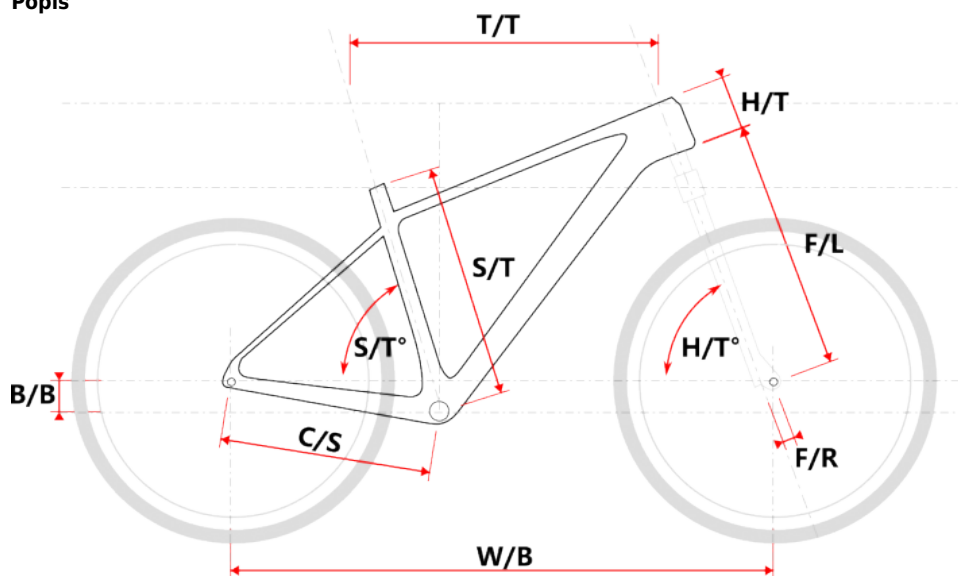

## Popis

Model	vel.	vel. "	W/B	S/T	S/T°	H/T	H/T°	C/S	B/B	F/R	F/L	T/T	Brakes
M509	S	15"	1089	381	73°	100	71°	450	60	43	490	596	Disc
M509	M	17"	1099	432	73°	100	71°	450	60	43	490	605	Disc
M509	L	19"	1124	483	73°	110	71°	450	60	43	490	630	Disc
M509	XL	21"	1152	533	73°	130	71°	450	60	43	490	657	Disc
M509-D	M	15"	1085	381	73°	120	71°	450	60	43	490	590	Disc
M509-D	L	17"	1090	432	73°	120	71°	450	60	43	490	595	Disc

	cm	150	155	160	165	170	175	180	185	190	195	200	> 200
		S											
MTB			M										
						L							
									XL				

Číslo zboží	8810039
Model	TAAL
Určení	Pánské
Průměr kol	29 "

Dostupnost na hlavním skladě: 4 ks

## Parametry zboží

Model	TAAL
Modelový rok	2023
Průměr kol "	29 "
Určení	Pánské
Model Rámu	Maxbike M509
Vidlice	ZOOM 595S AMS 29" Disc HLO
Řazení	S-ride M300 3x9
Počet rychlostí	3x9
Přehazovačka	S-Ride M300
Přesmykač	S-Ride M300
Kazeta	S-ride CS-M300 11-32z
Kličky	Prowheel MTB SUOLO 951-TT, 40-30-22T, 175mm
Řetěz	KMC X9 9r
Brzdy	Zoom HB-875
Kotouče	Zoom HS1 160mm
Zapletená kola	NH-2000 / Remerx Dragon 622
Pláště	Schwalbe Smart Sam drát 54-622
Hlavové složení	NECO H148-E semi-integrated 44mm
Představec	Maxbike C342 31,8 60mm
Řídítka	Maxbike ATB 31,8mm 720mm
Gripy	Velo 975 PD2
Sedlo	DDK MTB
Pedály	Feimin FP-872
Typ brzd	DISC