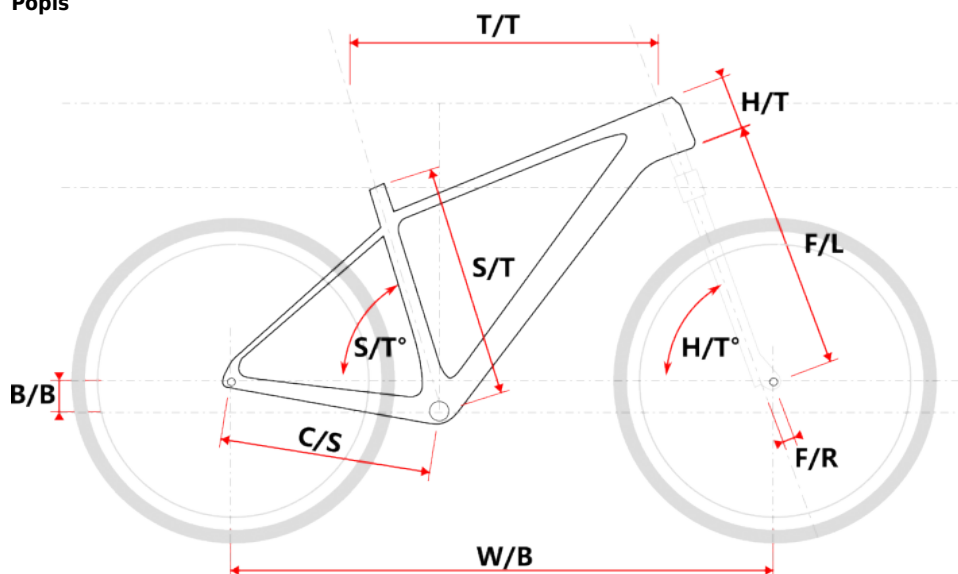

TAAL AKCE šedý

» Jízdní kola » Horská kola

Popis

Model	vel.	vel. "	W/B	S/T	S/T°	H/T	H/T°	C/S	B/B	F/R	F/L	T/T	Brakes
M509	S	15"	1089	381	73°	100	71°	450	60	43	490	596	Disc
M509	M	17"	1099	432	73°	100	71°	450	60	43	490	605	Disc
M509	L	19"	1124	483	73°	110	71°	450	60	43	490	630	Disc
M509	XL	21"	1152	533	73°	130	71°	450	60	43	490	657	Disc
M509-D	M	15"	1085	381	73°	120	71°	450	60	43	490	590	Disc
M509-D	L	17"	1090	432	73°	120	71°	450	60	43	490	595	Disc

	cm	150	155	160	165	170	175	180	185	190	195	200	> 200
		S			M			L			XL		
MTB		S			M			L			XL		

Číslo zboží	8810040
Model	TAAL
Určení	Pánské
Průměr kol	29 "

Dostupnost na hlavním skladě: 3 ks

Parametry zboží

Model	TAAL
Modelový rok	2023
Průměr kol "	29 "
Určení	Pánské
Model Rámu	Maxbike M509
Vidlice	ZOOM 595S AMS 29" Disc HLO
Řazení	S-ride M300 3x9
Počet rychlostí	3x9
Přehazovačka	S-Ride M300
Přesmykač	S-Ride M300
Kazeta	S-ride CS-M300 11-32z
Kliky	Prowheel MTB SUOLO 951-TT, 40-30-22T, 175mm
Řetěz	KMC X9 9r
Brzdy	Zoom HB-875
Kotouče	Zoom HS1 160mm
Zapletená kola	NH-2000 / Remerx Dragon 622
Pláště	Schwalbe Smart Sam drát 54-622
Hlavové složení	NECO H148-E semi-integrated 44mm
Představec	Maxbike C342 31,8 60mm
Řídítka	Maxbike ATB 31,8mm 720mm
Gripy	Velo 975 PD2
Sedlo	DDK MTB
Pedály	Feimin FP-872
Typ brzd	DISC