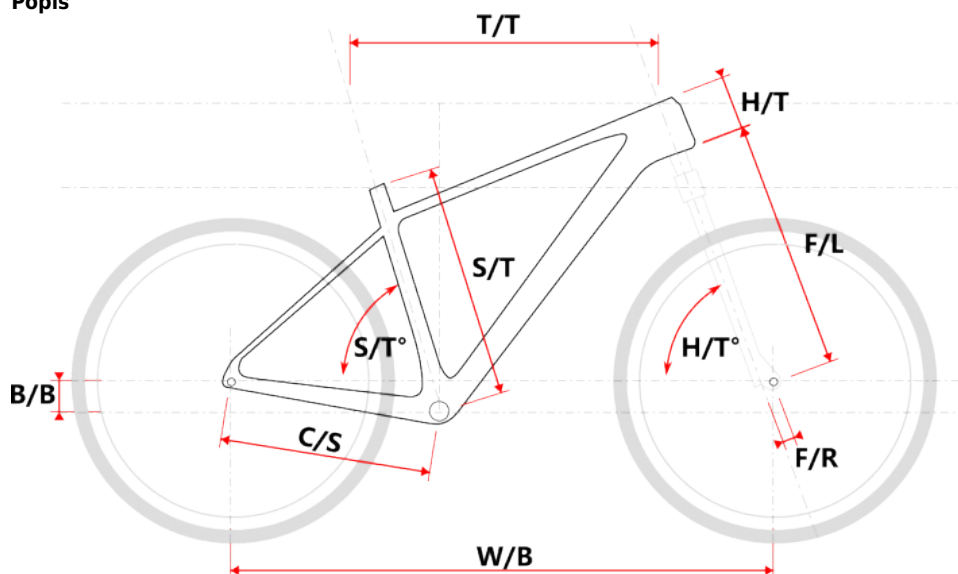

TAAL AKCE černo-žlutý

» Jízdní kola » Horská kola

Popis

Model	vel.	vel. "	W/B	S/T	S/T°	H/T	H/T°	C/S	B/B	F/R	F/L	T/T	Brakes
M509	S	15"	1089	381	73°	100	71°	450	60	43	490	596	Disc
M509	M	17"	1099	432	73°	100	71°	450	60	43	490	605	Disc
M509	L	19"	1124	483	73°	110	71°	450	60	43	490	630	Disc
M509	XL	21"	1152	533	73°	130	71°	450	60	43	490	657	Disc
M509-D	M	15"	1085	381	73°	120	71°	450	60	43	490	590	Disc
M509-D	L	17"	1090	432	73°	120	71°	450	60	43	490	595	Disc

	cm	150	155	160	165	170	175	180	185	190	195	200	> 200
		S			M			L			XL		
MTB		S			M			L			XL		

číslo zboží	8810041
Model	TAAL
Určení	Pánské
Průměr kol	29 "

Dostupnost na hlavním skladě: 21 ks

Parametry zboží

Model	TAAL
Modelový rok	2023
Průměr kol "	29 "
Určení	Pánské
Model Rámu	Maxbike M509
Vidlice	ZOOM 595S AMS 29" Disc HLO
Řazení	S-ride M300 3x9
Počet rychlostí	3x9
Přehazovačka	S-Ride M300
Přesmykač	S-Ride M300
Kazeta	S-ride CS-M300 11-32z
Kliky	Prowheel MTB SUOLO 951-TT, 40-30-22T, 175mm
Řetěz	KMC X9 9r
Brzdy	Zoom HB-875
Kotouče	Zoom HS1 160mm
Zapletená kola	NH-2000 / Remerx Dragon 622
Pláště	Schwalbe Smart Sam drát 54-622
Hlavové složení	NECO H148-E semi-integrated 44mm
Představec	Maxbike C342 31,8 60mm
Řídítka	Maxbike ATB 31,8mm 720mm
Gripy	Velo 975 PD2
Sedlo	DDK MTB
Pedály	Feimin FP-872
Typ brzd	DISC