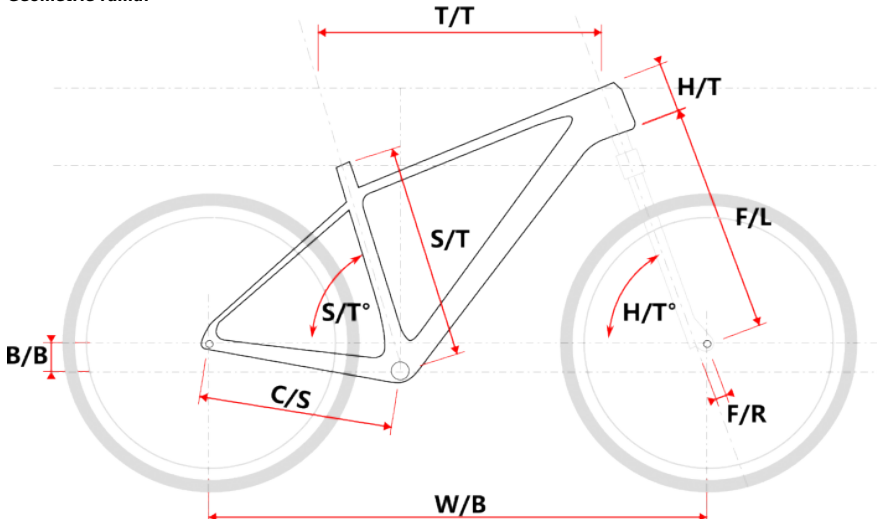

Geometrie rámu:

Model	vel.	vel. "	W/B	S/T	S/T°	H/T	H/T°	C/S	B/B	F/R	F/L	T/T	Brakes
M509	S	15"	1089	381	73°	100	71°	450	60	43	490	596	Disc
M509	M	17"	1099	432	73°	100	71°	450	60	43	490	605	Disc
M509	L	19"	1124	483	73°	110	71°	450	60	43	490	630	Disc
M509	XL	21"	1152	533	73°	130	71°	450	60	43	490	657	Disc
M509-D	M	15"	1085	381	73°	120	71°	450	60	43	490	590	Disc
M509-D	L	17"	1090	432	73°	120	71°	450	60	43	490	595	Disc