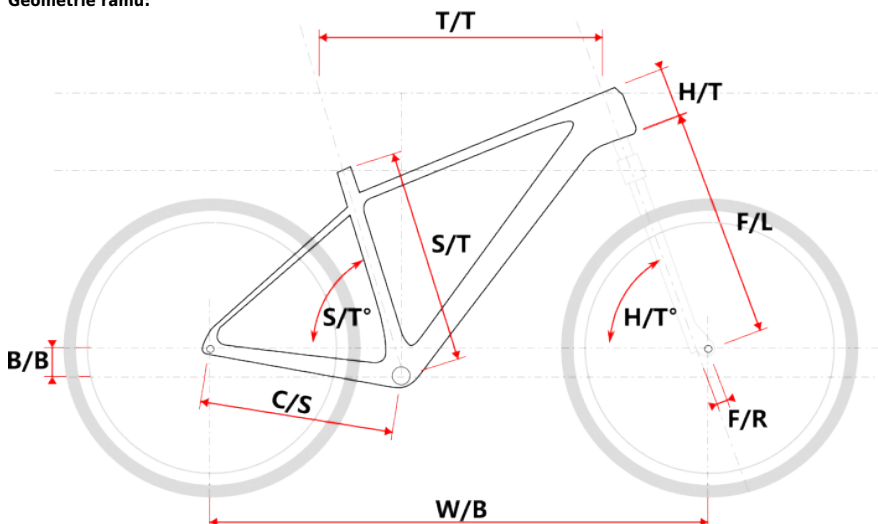

Geometrie rámu:

Model	vel.	vel. "	W/B	S/T	S/T°	H/T	H/T°	C/S	B/B	F/R	F/L	T/T	Brakes
M509	S	15"	1089	381	73°	100	71°	450	60	43	490	596	Disc
M509	M	17"	1099	432	73°	100	71°	450	60	43	490	605	Disc
M509	L	19"	1124	483	73°	110	71°	450	60	43	490	630	Disc
M509	XL	21"	1152	533	73°	130	71°	450	60	43	490	657	Disc
M509-D	M	15"	1085	381	73°	120	71°	450	60	43	490	590	Disc
M509-D	L	17"	1090	432	73°	120	71°	450	60	43	490	595	Disc