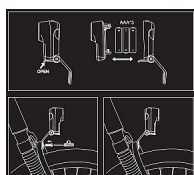

světlo přední MAXBIKE JY-7128

» Příslušenství » Osvětlení

Číslo zboží

81 090

1x LED dioda, Napájení: 3xAAA baterie, Voděodolná konstrukce, Rozměry: 40 x 40 x 75 mm, 2 intenzity jasu

Dostupnost na hlavním skladě:

352 ks

Popis

Přední bateriové světlo vhodné především pro městské a trekingové bicykly určené k přímé montáži na přední vidlici. Integrovaná odrazka dodává světlu čisté linie a zároveň zvyšuje vaši bezpečnost při snížené viditelnosti. 2 intenzity svícení se ovládají snadno přístupným tlačítkem na horní straně světla. Napájí se třemi AAA mikrotužkovými bateriemi, které jsou součástí balení. Technické parametry: 1x LED dioda, Voděodolná konstrukce, Rozměry: 40 x 40 x 75 mm, Funkce svícení a baterie: 2 intenzity jasu - 100 % / 50 % jasu, Napájení: 3xAAA baterie (součástí balení), Součásti balení: světlo, držák pro připevnění na vidlici, 3xAAA baterie

Parametry zboží

Výrobce	MAXBIKE
Přední/Zadní	Přední