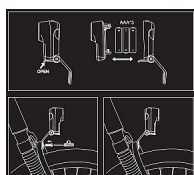

# světlo přední MAXBIKE JY-7128

» Příslušenství » Osvětlení

Číslo zboží

81 090

1x LED dioda, Napájení: 3×AAA baterie, Voděodolná konstrukce, Rozměry: 40 x 40 x 75 mm, 2 intenzity jasu

Dostupnost na hlavním skladě:

## Popis

Přední bateriové světlo vhodné především pro městské a trekingové bicykly určené k přímé montáži na přední vidlici. Integrovaná odrazka dodává světlu čisté linie a zároveň zvyšuje vaši bezpečnost při snížené viditelnosti. 2 intenzity svícení se ovládají snadno přístupným tlačítkem na horní straně světla. Napájí se třemi AAA mikrotužkovými bateriemi, které jsou součástí balení. Technické parametry: 1x LED dioda, Voděodolná konstrukce, Rozměry: 40 x 40 x 75 mm, Funkce svícení a baterie: 2 intenzity jasu - 100 % / 50 % jasu, Napájení: 3×AAA baterie (součástí balení), Součásti balení: světlo, držák pro připevnění na vidlici, 3×AAA baterie