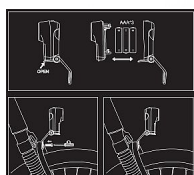

světlo přední MAXBIKE JY-7128

» Příslušenství » Osvětlení

Číslo zboží

81 090

1x LED dioda, Napájení: 3×AAA baterie, Voděodolná konstrukce, Rozměry: 40 x 40 x 75 mm, 2 intenzity jasu

Dostupnost na hlavním skladě:

568 ks

Popis

Přední bateriové světlo vhodné především pro městské a trekingové bicykly určené k přímé montáži na přední vidlici. Integrovaná odrazka dodává světlu čisté linie a zároveň zvyšuje vaši bezpečnost při snížené viditelnosti. 2 intenzity svícení se ovládají snadno přístupným tlačítkem na horní straně světla. Napájí se třemi AAA mikrotužkovými bateriemi, které jsou součástí balení.

Technické parametry:

- 1x LED dioda
- Voděodolná konstrukce
- Rozměry: 40 x 40 x 75 mm

Funkce svícení a baterie:

- 2 intenzity jasu - 100 % / 50 % jasu
- Napájení: 3×AAA baterie (součástí balení)

Součásti balení: světlo, držák pro připevnění na vidlici, 3×AAA baterie