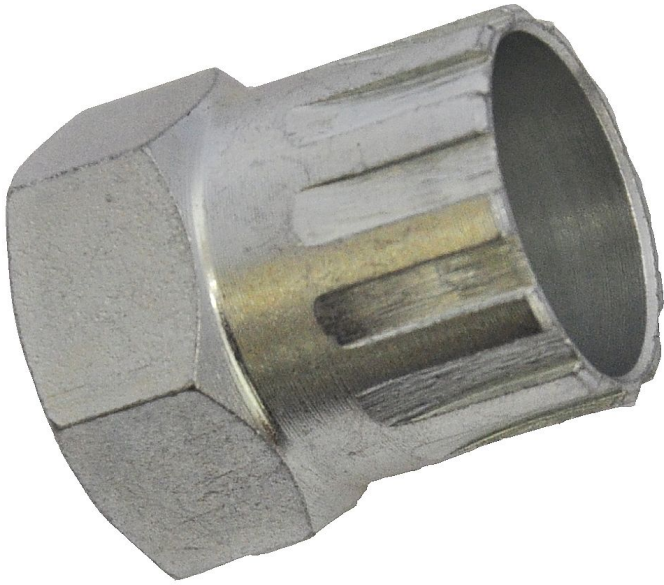

# stahovák pastorku Shimano SIS KOVYS

» Příslušenství » Nářadí

**Popis**  
**stahovák kazet Shimano SIS**

číslo zboží 93 335

---

Dostupnost na hlavním skladě: 81 ks

---