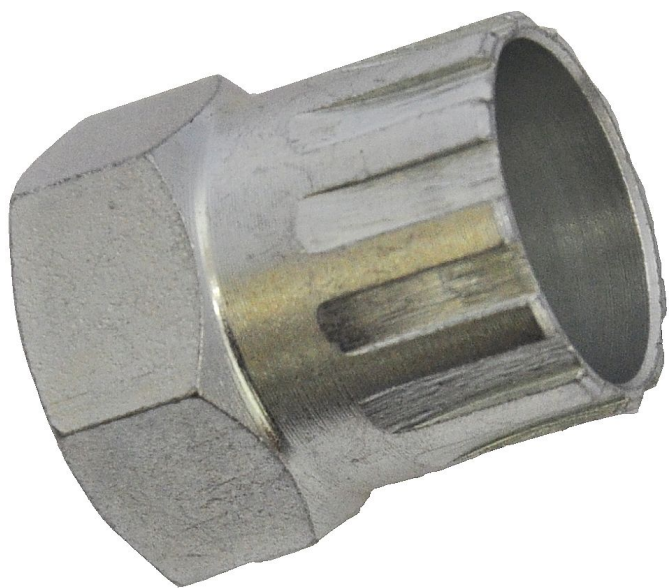

stahovák pastorku Shimano SIS KOVYS

» Příslušenství » Nářadí

Popis

stahovák kazet Shimano SIS

číslo zboží 93 335

Dostupnost na hlavním skladě: 19 ks
