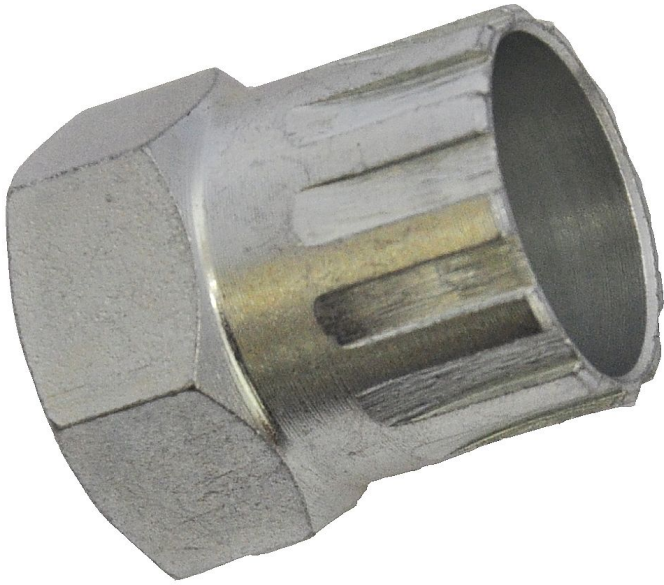

stahovák pastorku Shimano SIS KOVYS

» Příslušenství » Nářadí

Popis

stahovák kazet Shimano SIS

číslo zboží 93 335

Dostupnost na hlavním skladě: 31 ks
