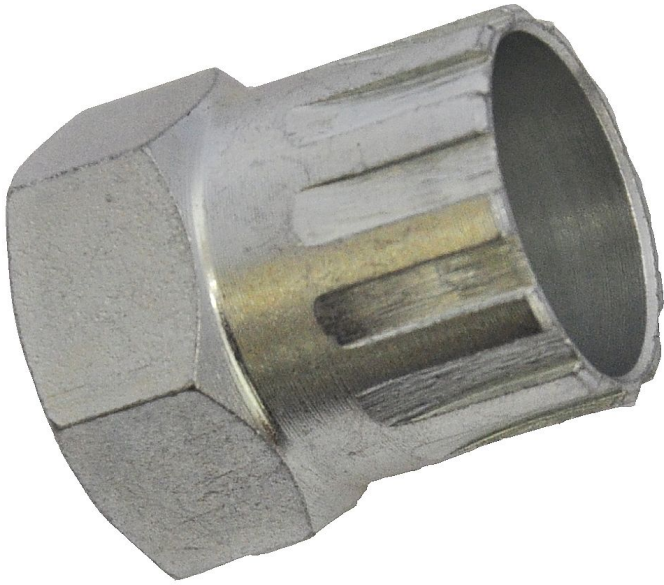

stahovák pastorku Shimano SIS KOVYS

» Příslušenství » Nářadí

Popis

stahovák kazet Shimano SIS

číslo zboží 93 335

Dostupnost na hlavním skladě: 12 ks
