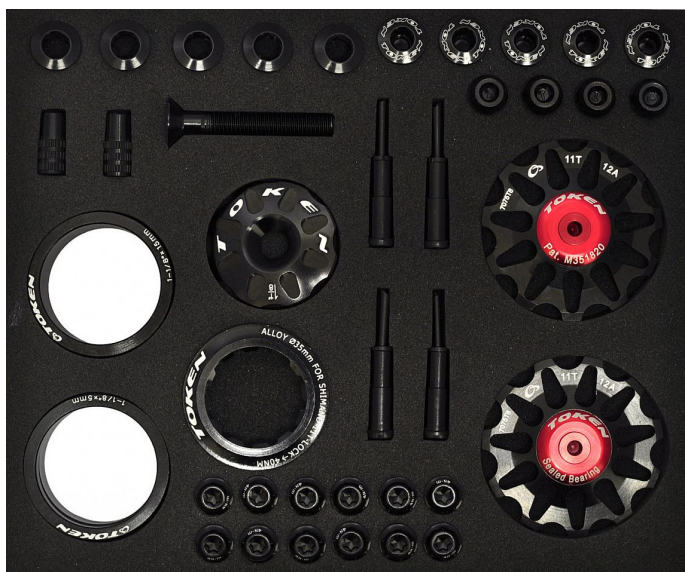

sada TOKEN BLING BOX MTB černá

» Díly » Řazení

číslo zboží

78 221

Dostupnost na hlavním skladě:

2 sada

Popis

tuningová sada doplňků MTB - 8 dílů

- obsah: šrouby do kotoučů (12kusů)
- šrouby do košíků (4kusy)
- šrouby do převodníků (5kusů)
- čepičky ventilů (2 kusy)
- podložky představce (5/10/15 mm jeden kus)
- matice kazety
- čepička na ježek se šroubem
- kladky měniče s zapouzdřeným ložiskem
- koncovka lanka s prachovkou (4 kusy)