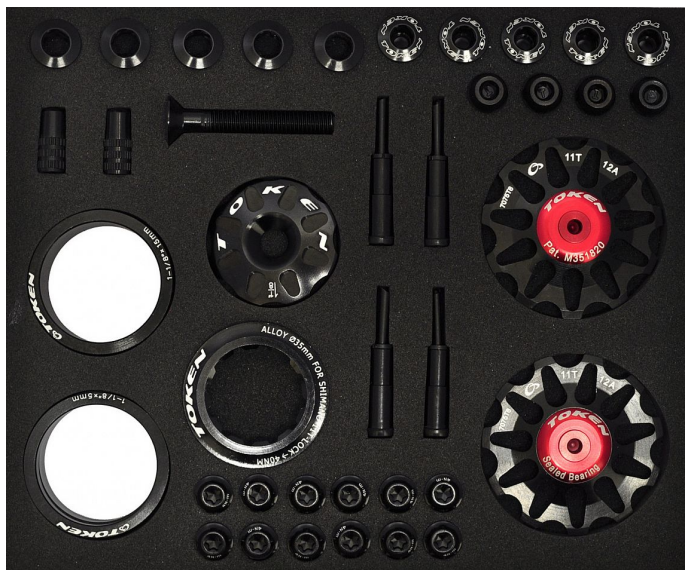

# sada TOKEN BLING BOX MTB černá

» Díly » Řazení

číslo zboží

78 221

Dostupnost na hlavním skladě:

2 sada

## Popis

tuningová sada doplňků MTB - 8 dílůobsah: šrouby do kotoučů (12kusů) šrouby do košíků (4kusy)šrouby do převodníků (5kusů)čepičky ventilků (2 kusy)podložky představce (5/10/15 mm jeden kus)matice kazetyčepička na ježek se šroubemkladky měniče s zapouzdřeným ložiskemkoncovka lanka s prachovkou (4 kusy)