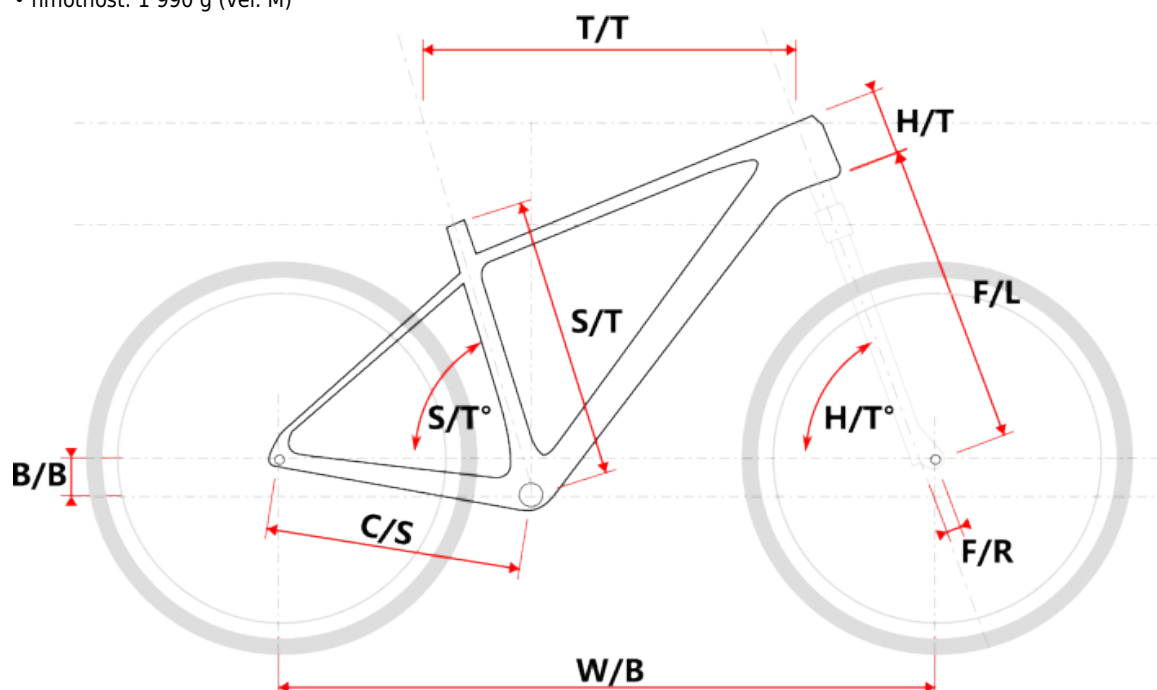

rám Maxbike M609 zelený

» Díly » Rámy » Horské

Číslo zboží 8830033

Dostupnost na hlavním skladě: 98 ks

Popis

Hliníkový rám M609 pro 29" horská kola

- materiál: 2x zeslabovaný hliník Al6061
- vnitřní vedení lanek
- návarky: pouze Disc Post Mount
- Ø sedlovky: 31,6 mm
- hlavové složení: semiintegrated 56/44 mm
- středové složení: BSA závit 68 mm
- vyměnitelná koncovka: ano
- typ koncovky: QR
- hmotnost: 1 990 g (vel. M)

Parametry zboží

Modelový rok	2025
Průměr kol "	29 "
Určení	Pánské
Model Rámu	M609
Materiál rámu	Hliník
Typ brzd	DISC
Výrobce	MAXBIKE

Model vel. vel. " W/B S/T S/T° H/T H/T ° C/S B/B F/R F/L T/T Brakes

M609	S	15"	1089	381	73°	100	69°	450	60	43	490	584	Disc
M609	M	17"	1110	432	73°	100	69°	450	60	43	490	595	Disc
M609	L	19"	1124	483	73°	110	69°	450	60	43	490	615	Disc
M609	XL	21"	1152	533	73°	130	69°	450	60	43	490	635	Disc
M609-DM	15"	1085	381	73°	120	69°	450	60	43	490	580	Disc	
M609-DL	17"	1110	432	73°	120	69°	450	60	43	490	595	Disc	