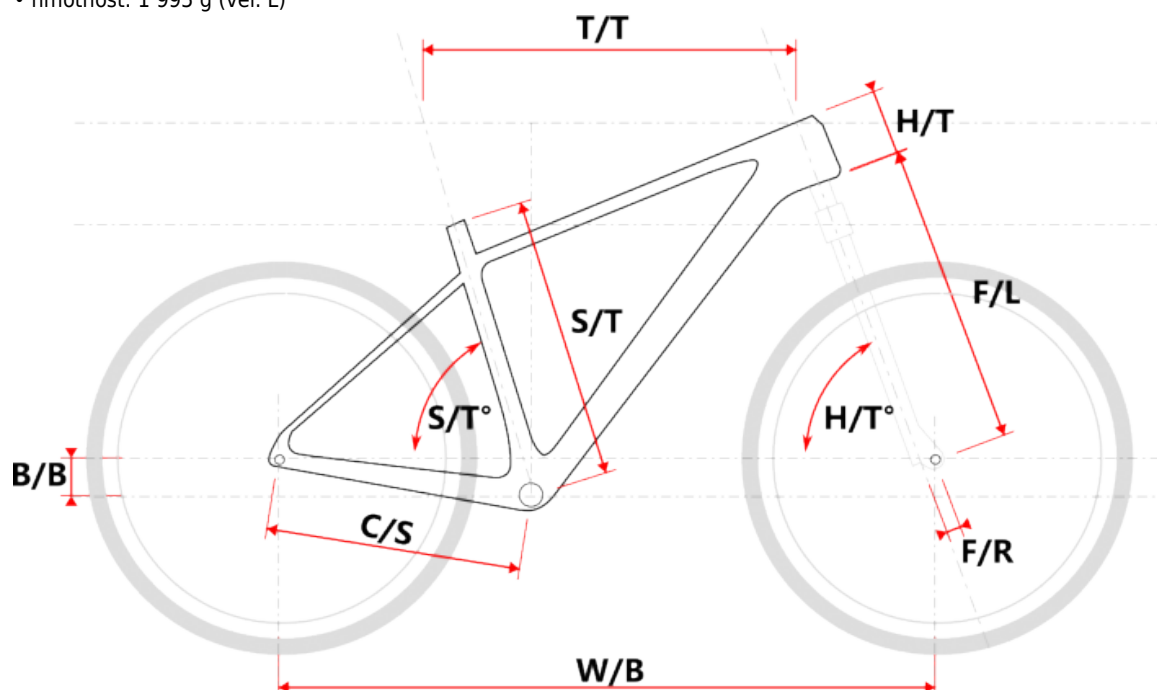

rám Maxbike M609-D fialový

» Díly » Rámy » Horské

Číslo zboží 8830034

Dostupnost na hlavním skladě: 48 ks

Popis

Hliníkový rám M609 pro 29" horská kola

- materiál: 2x zeslabovaný hliník Al6061
- vnitřní vedení lanek
- návarky: pouze Disc Post Mount
- Ø sedlovky: 31,6 mm
- hlavové složení: semiintegrated 56/44 mm
- středové složení: BSA závit 68 mm
- vyměnitelná koncovka: ano
- typ koncovky: QR
- hmotnost: 1 995 g (vel. L)

Parametry zboží

Modelový rok	2025
Průměr kol "	29 "
Určení	Dámské
Model Rámu	M609-D
Materiál rámu	Hliník
Typ brzd	DISC
Výrobce	MAXBIKE

Model vel. vel. " W/B S/T S/T° H/T H/T ° C/S B/B F/R F/L T/T Brakes

M609	S	15"	1089	381	73°	100	69°	450	60	43	490	584	Disc
M609	M	17"	1110	432	73°	100	69°	450	60	43	490	595	Disc
M609	L	19"	1124	483	73°	110	69°	450	60	43	490	615	Disc
M609	XL	21"	1152	533	73°	130	69°	450	60	43	490	635	Disc
M609-DM	15"	1085	381	73°	120	69°	450	60	43	490	580	Disc	
M609-DL	17"	1110	432	73°	120	69°	450	60	43	490	595	Disc	