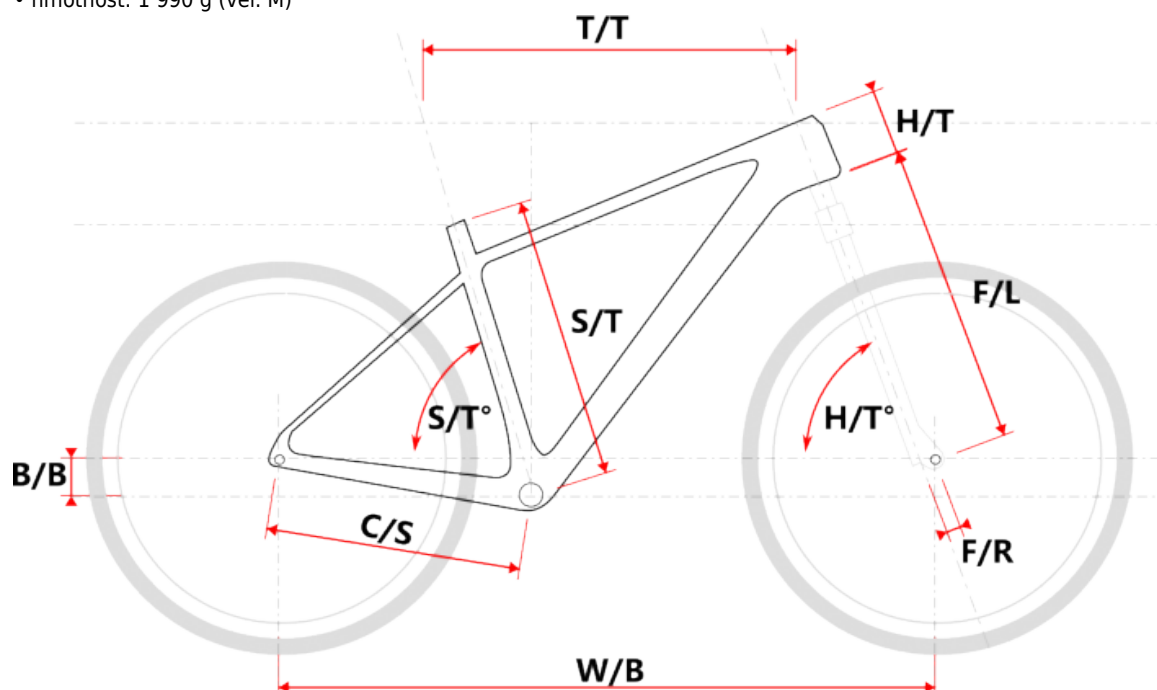

# rám Maxbike M609 červený

» Díly » Rámy » Horské

číslo zboží 8830032

Dostupnost na  
hlavním skladě: 97  
ks

### Hliníkový rám M609 pro 29" horská kola

- materiál: 2x zeslabovaný hliník Al6061
- vnitřní vedení lanek
- návarky: pouze Disc Post Mount
- Ø sedlovky: 31,6 mm
- hlavové složení: semiintegrated 56/44 mm
- středové složení: BSA závit 68 mm
- vyměnitelná koncovka: ano
- typ koncovky: QR
- hmotnost: 1 990 g (vel. M)

## Parametry zboží

Modelový rok	2025
Průměr kol "	29 "
Určení	Pánské
Model Rámu	M609
Materiál rámu	Hliník
Typ brzd	DISC
Výrobce	MAXBIKE

### Model vel. vel. " W/B S/T S/T° H/T H/T ° C/S B/B F/R F/L T/T Brakes

M609	S	15"	1089	381	73°	100	69°	450	60	43	490	584	Disc
M609	M	17"	1110	432	73°	100	69°	450	60	43	490	595	Disc
M609	L	19"	1124	483	73°	110	69°	450	60	43	490	615	Disc
M609	XL	21"	1152	533	73°	130	69°	450	60	43	490	635	Disc
M609-DM	15"	1085	381	73°	120	69°	450	60	43	490	580	Disc	
M609-DL	17"	1110	432	73°	120	69°	450	60	43	490	595	Disc	