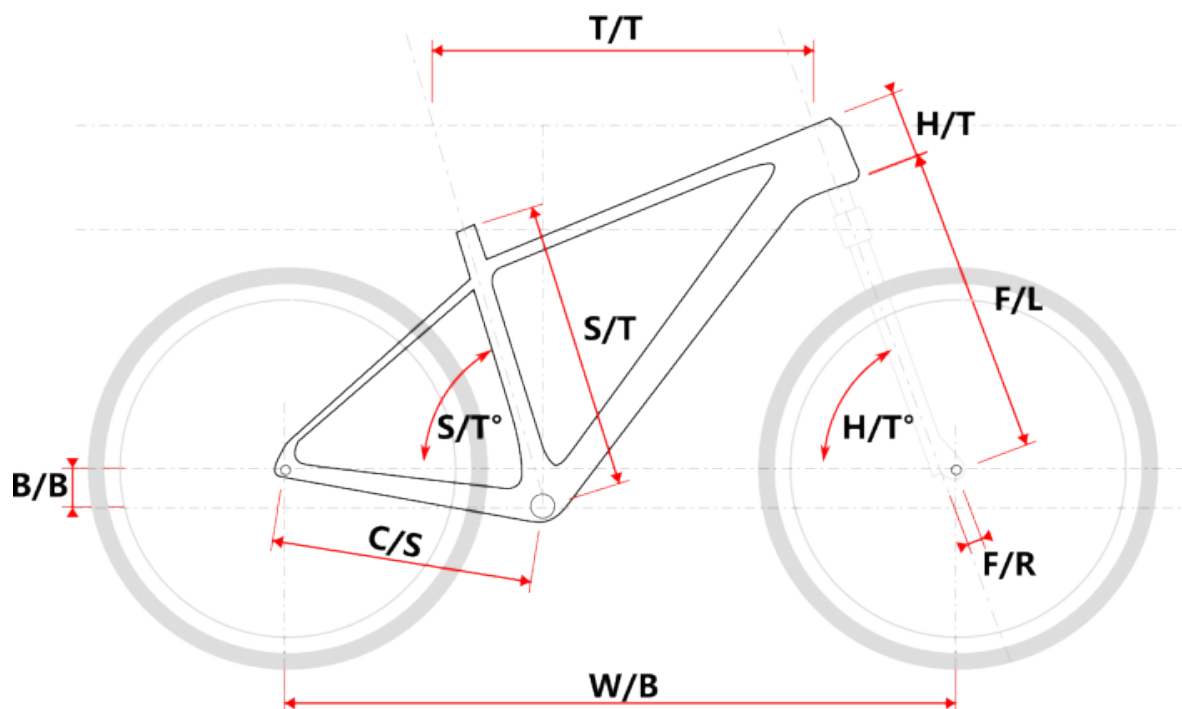

rám carbon CMF9900 stříbrný

» Díly » Rámy » Horské

Číslo zboží 8830041

Dostupnost na hlavním skladě: 4 ks

rám carbon CMF9900 stříbrný

» Díly » Rámy » Horské

Popis

Specifikace rámu

- Karbonový rám MTB 29
- materiál: carbon Monocoque UD struktura vláken
- vnitřní vedení lanek
- Ø sedlovky 31,6 mm
- Ø sedlové objímky: 34,9 mm
- osa: 12x148mm Boost
- středové složení: PressFit 41mm
- vyměnitelná koncovka: ano
- pouze pro kotoučové brzdy - post mount
- váhový limit jezdce: 120 kg včetně zadní osy o sedlové objímky

Parametry zboží

Model Rámu CMF9900

Model	vel.	vel. "	W/B	S/T	S/T°	H/T	H/T °	C/S	B/B	F/R	F/L	T/T	Brakes
CMF 9900 S	S	15,5"	1083	395	72,5°	100	69,5°	435	60	51	506	558	Disc
CMF 9900 M	M	17,5"	1109	440	72,5°	105	69,5°	435	60	51	506	610	Disc
CMF 9900 L	L	19,5"	1129	483	72,5°	115	69,5°	435	60	51	506	630	Disc