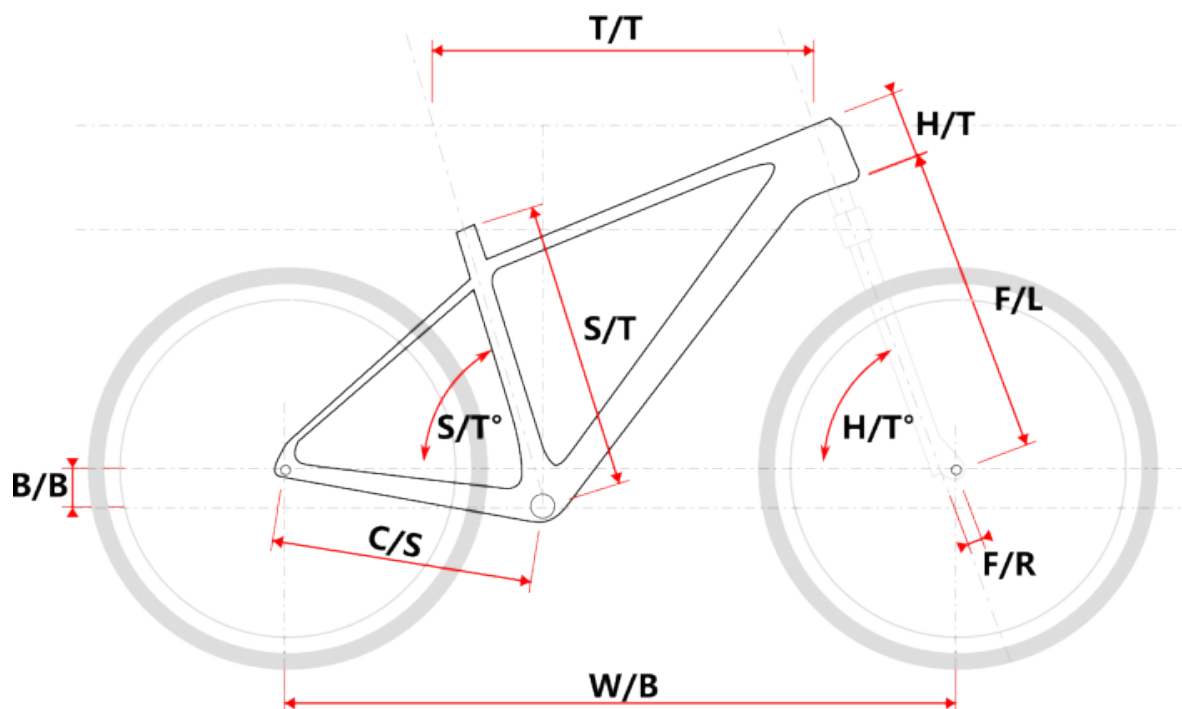

# rám carbon CMF9900 šedý

» Díly » Rámy » Horské

Číslo zboží 8830040

Dostupnost na hlavním skladě: 10 ks

# rám carbon CMF9900 šedý

» Díly » Rámy » Horské

### Specifikace rámu

- Karbonový rám MTB 29
- materiál: carbon Monocoque UD struktura vláken
- vnitřní vedení lanek
- Ø sedlovky 31,6 mm
- Ø sedlové objímky: 34,9 mm
- osa: 12x148mm Boost
- středové složení: PressFit 41mm
- vyměnitelná koncovka: ano
- pouze pro kotoučové brzdy - post mount
- váhový limit jezdce: 120 kg včetně zadní osy o sedlové objímky

## Parametry zboží

Model Rámu CMF9900

Model	vel.	vel. "	W/B	S/T	S/T°	H/T	H/T °	C/S	B/B	F/R	F/L	T/T	Brakes
CMF 9900 S	S	15,5"	1083	395	72,5°	100	69,5°	435	60	51	506	558	Disc
CMF 9900 M	M	17,5"	1109	440	72,5°	105	69,5°	435	60	51	506	610	Disc
CMF 9900 L	L	19,5"	1129	483	72,5°	115	69,5°	435	60	51	506	630	Disc